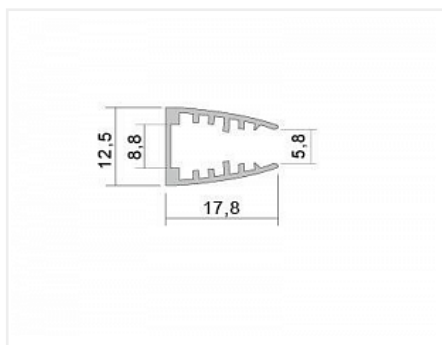

Для сборки вам обязательно понадобится:

Светодиодная
лента и
аксессуары

Описание

Профиль прекрасно подойдет для решения вопроса торцевой подсветки стеклянных полок, в том числе, в кухонной мебели, мебели для гостиных, детских комнат, спален и витрин в магазинах. Заглушки аккуратно закрывают торцы профиля и стекла, что позволяет использовать данную модель профиля не только в качестве встроенного в мебель элемента, но и как подсветку для отдельно установленных, не встроенных в мебель стеклянных полок. Заглушки поставляются отдельно.

Обязательные комплектующие

Код	Название	Цена за единицу