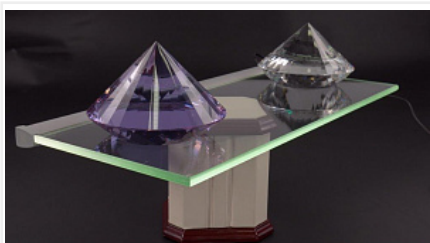

Для сборки вам обязательно понадобится:

Светодиодная
лента и
аксессуары

Описание

Профиль прекрасно подойдет для решения вопроса торцевой подсветки стеклянных полок, в том числе, в кухонной мебели, мебели для гостиных, детских комнат, спален и витрин в магазинах. Заглушки аккуратно закрывают торцы профиля и стекла, что позволяет использовать данную модель профиля не только в качестве встроенного в мебель элемента, но и как подсветку для отдельно установленных, не встроенных в мебель стеклянных полок. Заглушки поставляются отдельно.

Обязательные комплектующие

Код	Название	Цена за единицу