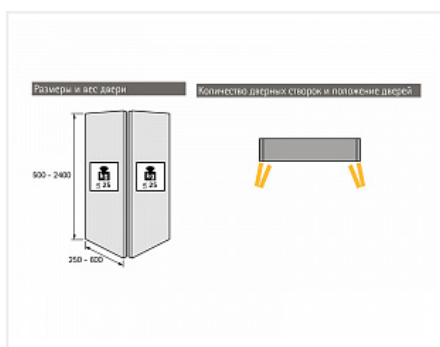

## WingLine L две дв. (створка H500-2400/L300-600мм/до 25кг) с нижн. роликом, открывание Push to Open, направляющие 2400мм, механизм Push to move x 2

Серия:	<b>WingLine L</b>
Толщина двери, мм:	<b>16-25</b>
Высота фасада, мм:	<b>500 - 2400</b>
Вес створки, кг:	<b>до 25</b>
Рекомендуемая ширина створки, мм:	<b>250-600</b>
Количество дверей:	<b>2</b>
Наличие нижней направляющей:	<b>да</b>
Крепление к боковине:	<b>да</b>
Открывание Push to Open:	<b>да</b>
Протестировано на количество циклов откр/закр:	<b>40000</b>

Код:  
SET1395

**Склад**

Ваша цена: Розница

**33 210.53**  
руб./шт

Дополнительные изображения:

Состав комплекта

Код	Название	Цена за единицу	Количество
122647	Комплект фурнитуры WingLine L 25кг/H2400мм без	3 386.04 руб.	1 шт