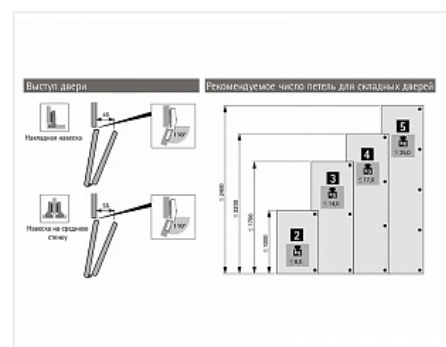

Состав комплекта

Код	Название	Цена за единицу	Количество
122647	Комплект фурнитуры WingLine L 25кг/H2400мм без	3 386.04 руб.	1 шт