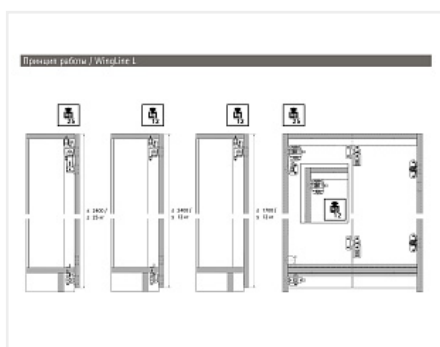

## WingLine L две дв. (створка H500-2400/L300-600мм/до 25кг) с нижн. роликом, открывание Push to Open, направляющие 2400мм, механизм Push to move x 2

Серия:	<b>WingLine L</b>
Толщина двери, мм:	<b>16-25</b>
Высота фасада, мм:	<b>500 - 2400</b>
Вес створки, кг:	<b>до 25</b>
Рекомендуемая ширина створки, мм:	<b>250-600</b>
Количество дверей:	<b>2</b>
Наличие нижней направляющей:	<b>да</b>
Крепление к боковине:	<b>да</b>
Открывание Push to Open:	<b>да</b>
Протестировано на количество циклов откр/закр:	<b>40000</b>

Код:  
SET1395

**Склад**

Ваша цена: Розница

**33 210.53**  
руб./шт

Дополнительные изображения:

Состав комплекта

Код	Название	Цена за единицу	Количество
122647	Комплект фурнитуры WingLine L 25кг/H2400мм без	3 386.04 руб.	1 шт

самозакрывания (для Push to Open), правый Art. 9237881, Hettich

122655		Комплект профилей WingLine L, 2400 мм с перфорацией, алюминий анодированный Art. 9239310, Hettich	4 407.57 руб.	1 шт
122646		Комплект фурнитуры WingLine L 25кг/H2400мм без самозакрывания (для Push to Open), левый Art. 9237880, Hettich	3 386.04 руб.	1 шт
125262		Механизм Push to Move для WingLine L HEAVY-25кг/L600мм, без фиксатора левый, серый Art. 9265959, Hettich	8 153.92 руб.	1 шт
125263		Механизм Push to Move для WingLine L HEAVY-25кг/L600мм, без фиксатора правый, серый Art. 9265958, Hettich	8 153.92 руб.	1 шт
125174		Магнитный фиксатор для Push to Move WingLine L, под запрессовку, серый Art. 9266220, Hettich	1 709.92 руб.	2 шт
114827		Заглушка для консоли петли Intermat, стальная, с логотипом Hettich Art. 9102082	21.04 руб.	10 шт
114681		Монтажная планка для петли Sensys/Intermat H=3, в комплекте с 2 евровинтами Art. 9071627, Hettich	63.11 руб.	10 шт
119717		Петля быстрого монтажа Intermat 9973-T42 накладная 110*, без пружины Art. 9005604, Hettich	146.17 руб.	10 шт