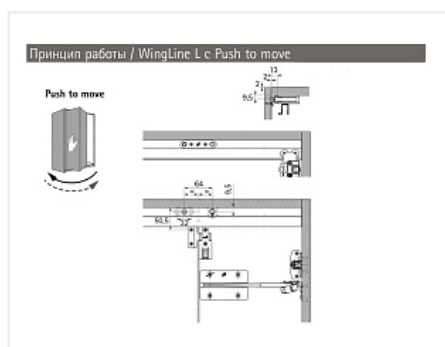

Состав комплекта

Код	Название	Цена за единицу	Количество
122647	Комплект фурнитуры WingLine L 25кг/H2400мм без	3 386.04 руб.	1 шт