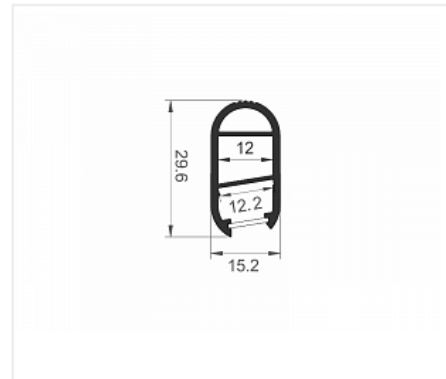

Применение:	Внутреннее освещение
Производитель:	LED CRYSTAL
Тип света:	Светодиодный (LED)
Тип:	Профиль для ленты
Класс защиты IP:	IP20
Количество в упаковке:	1 комп.

Код: 125895   Артикул: LR53-M

Ваша цена: Розница

3 680.76 руб./комп.

Дополнительные изображения: