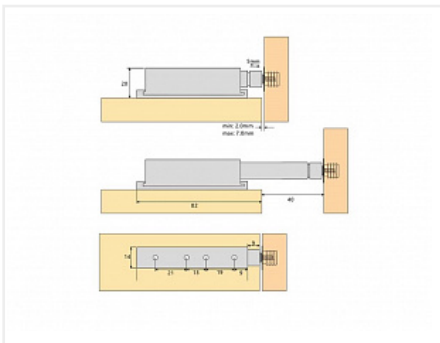

Нажимной толкатель фасадов с магнитом, длинный ход 40мм, накладной, белый 21N

Ход толкателя:	длинный ход
Регулировка зазора, мм:	5
Минимальный зазор, мм:	2
Тип монтажа:	накладной
Количество в упаковке:	500 комп.

Код:
125748

Склад

Ваша цена: Розница

108.44 руб./комп.

Дополнительные изображения:

Описание

Для систем Push To Open

Усилие толкателя 21N

Длина рабочей части толкателя 40 мм

Ход активации 2 мм

Регулировка 5 мм

Для подбора параметров фасада требуется пробная навеска

В комплект входит:

- толкатель
- крепление
- ответная планка с креплением на скотч