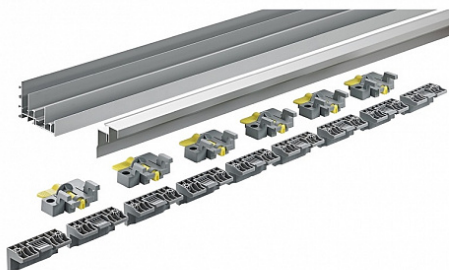

Ком-кт. профилей TopLine XL STRONG/STB19.0 2300 Art. 9278672, Hettich

Art.Hettich:

9278672

Серия:

TopLine XL

Протестировано на
количество циклов
откр/закрыт:

40000

Количество в упаковке: