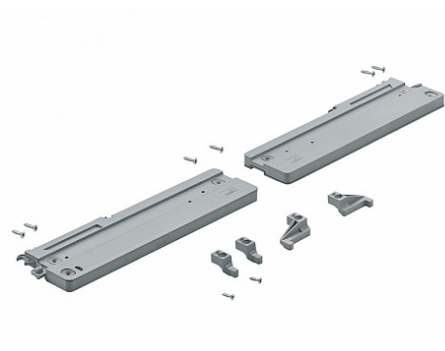

## Комплект демпферов Silent System на открывание для TopLine L 3/4 двери до 50кг Art. 9242228, Hettich

Открывание:	<b>За ручку, За фасад</b>
Вес двери, кг:	<b>до 50</b>
Количество дверей:	<b>3</b>
Art.Hettich:	<b>9242228</b>
Серия:	<b>TopLine L</b>
Наложение:	<b>накладная</b>
Протестировано на количество циклов откр/закр:	<b>40000</b>
Количество в упаковке:	<b>1 комп.</b>