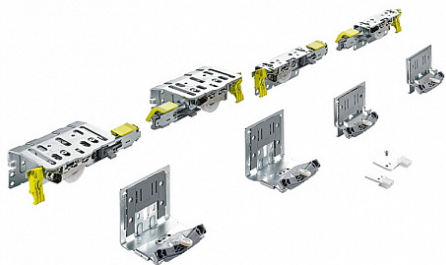

Ком-кт фурн. TopLine XL для двух дверей ,STB19/17мм, 18-30мм до 60 кг Art. 9275796, Hettich

Открывание:	За ручку, За фасад
Вес двери, кг:	до 60
Количество дверей:	2
Art.Hettich:	9275796
Серия:	TopLine XL
Наложение:	накладная
Протестировано на количество циклов откр/закр:	40000
Толщина двери, мм:	18-30
Количество в упаковке:	1 комп.

Код: 125816 Артикул: 9275796

Склад

Ваша цена: Розница

21 572.70 руб./комп.

Дополнительные изображения:

Для сборки вам обязательно понадобится:

Системы
раздвижных
дверей Hettich

Описание

TopLine XL это премиальная система для шкафов с высокими и широкими фасадами.

Двери легко, плавно и бесшумно открываются и закрываются несмотря на большой вес кг.

Все механизмы расположены над верхней полкой шкафа и не видны.

В комплект фурнитуры входят демпферы на соударение задних дверей.

Ходовые и направляющие элементы передней двери имеют регулировку толщины фасада.

Предохранители от демонтажа обеспечивают безопасный монтаж и дальнейшую эксплуатацию. Ограничение хода можно установить равным 0, 34 и 68 мм.