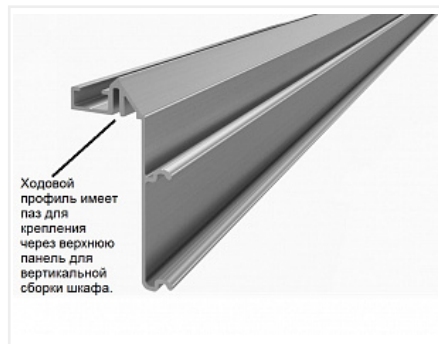

Комплект профилей TopLine L STB11 /L4000 Art. 9277167, Hettich

Вес двери, кг:	до 50, до 20
Art.Hettich:	9277167
Серия:	TopLine L
Наложение:	накладная
Протестировано на количество циклов откр/закр:	40000
Количество в упаковке:	4 комп.

Код:	Артикул:
125854	9277167

Склад

Ваша цена: Розница

16 304.34 руб./комп.

Дополнительные изображения:

Описание

Ходовой профиль имеет паз для крепления через верхнюю панель для вертикальной сборки шкафа

[Инструкция по установке TopLine L](#)