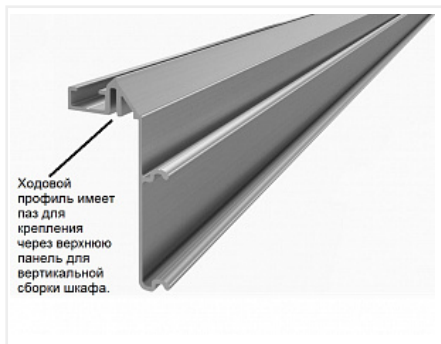

Комплект профилей TopLine L STB11 /L4000 Art. 9277167, Hettich

Вес двери, кг:	до 50, до 20
Art.Hettich:	9277167
Серия:	TopLine L
Наложение:	накладная
Протестировано на количество циклов откр/закр:	40000
Количество в упаковке:	4 комп.

Код:	Артикул:
125854	9277167

Склад

Ваша цена: Розница

16 304.34 руб./комп.

Дополнительные изображения:

Описание

Ходовой профиль имеет паз для крепления через верхнюю панель для вертикальной сборки шкафа

[Инструкция по установке TopLine L](#)