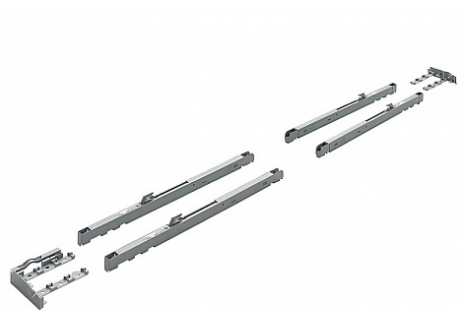

Ком-кт. демпферов Silent System TopLine XL для двух дверей 30-80кг Art. 9276732, Hettich

Art.Hettich:

9276732

Серия:

TopLine XL

Протестировано на
количество циклов
откр/закр:

40000

Количество в упаковке: