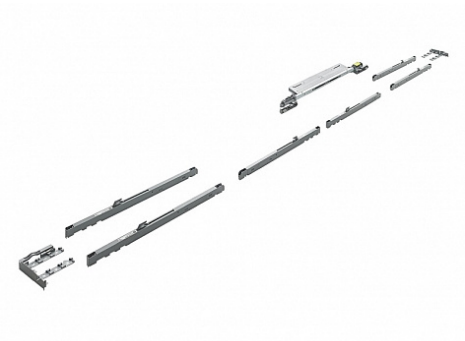

Ком-кт. демпферов Silent System TopLine XL для трёх дверей 15-35кг с центральным демпфером Art. 9276645, Hettich

Art.Hettich: **9276645**
Серия: **TopLine XL**
Протестировано на количество циклов откр/закры: **40000**
Количество в упаковке: **1 комп.**

Код: 125827 Артикул: 9276645

Под заказ

Ваша цена: Розница

19 959.92 руб./комп.

Описание

[Инструкция по установке TopLine XL](#)

[Видео по сборке, монтажу и регулировке](#)

[Ссылка на протокол испытаний](#)