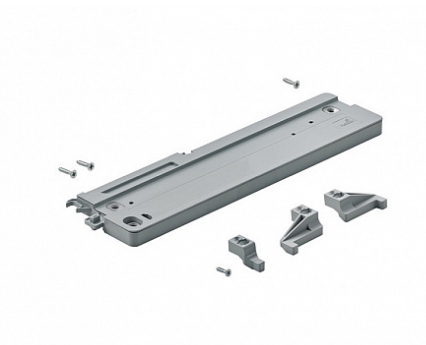

Комплект демпферов Silent System на открывание для TopLine L 2 двери до 50кг Art. 9242227, Hettich

Открывание:	За ручку, За фасад
Вес двери, кг:	до 50
Количество дверей:	2
Art.Hettich:	9242227
Серия:	TopLine L
Наложение:	накладная
Протестировано на количество циклов откр/закр:	40000
Количество в упаковке:	1 комп.