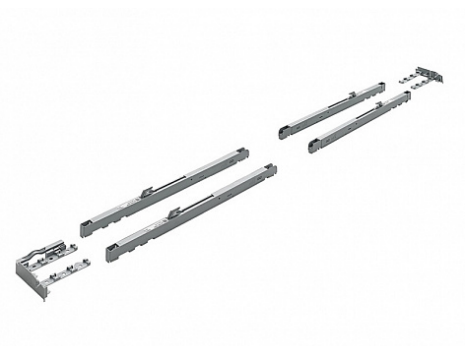

Ком-кт. демпферов Silent System TopLine XL для двух дверей 15-35кг Art. 9276735, Hettich

Art.Hettich: **9276735**
Серия: **TopLine XL**
Протестировано на количество циклов откр/закр: **40000**
Количество в упаковке: **1 комп.**

Код: 125824 Артикул: 9276735

Под заказ

Ваша цена: Розница

9 927.19 руб./комп.

Описание

[Инструкция по установке TopLine XL](#)

[Видео по сборке, монтажу и регулировке](#)

[Ссылка на протокол испытаний](#)