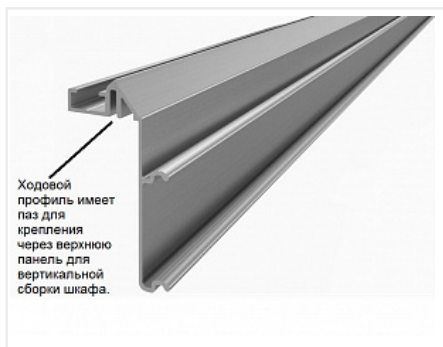

Комплект профилей TopLine L STB11 /L2300 Art. 9277164, Hettich

Вес двери, кг: **до 50, до 20**
Art.Hettich: **9277164**
Серия: **TopLine L**
Наложение: **накладная**
Протестировано на количество циклов откр/закр: **40000**
Количество в упаковке: **1 комп.**

Код: 125853	Артикул: 9277164
----------------	---------------------

Склад

Ваша цена: Розница

9 673.96 руб./комп.

Дополнительные изображения:

Описание

Ходовой профиль имеет паз для крепления через верхнюю панель для вертикальной сборки шкафа