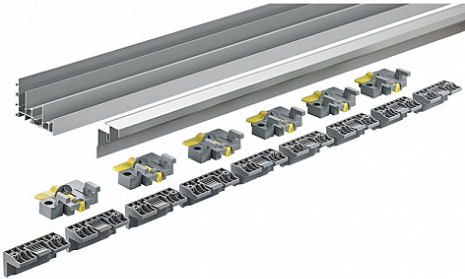

Ком-кт. профилей TopLine XL STRONG/STB19.0 4000 Art. 9278657, Hettich

Art.Hettich:

9278657

Серия:

TopLine XL

Протестировано на
количество циклов
откр/закрыт:

40000

Количество в упаковке: