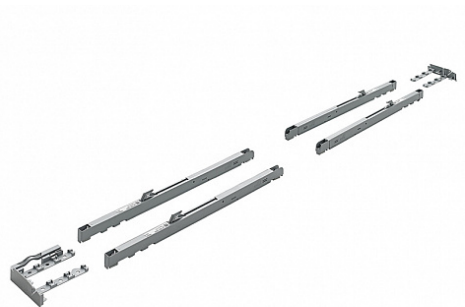

Ком-кт. демпферов Silent System TopLine XL для двух дверей 60-100кг Art. 9276737, Hettich

Art.Hettich:

9276737

Серия:

TopLine XL

Протестировано на
количество циклов
откр/закр:

40000

Количество в упаковке: