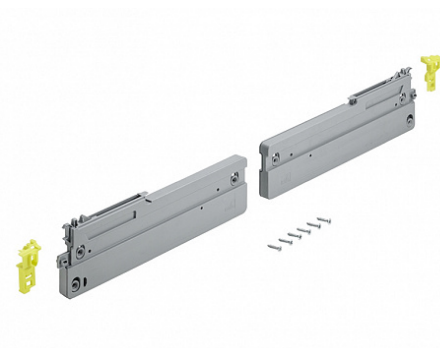

Комплект демпферов Silent System на открывание для TopLine L 3 двери 10-12мм до 20кг Art. 9277152, Hettich

Открывание:	За ручку, За фасад
Вес двери, кг:	до 20
Количество дверей:	3
Art.Hettich:	9277152
Серия:	TopLine L
Наложение:	накладная
Протестировано на количество циклов откр/закр:	40000
Количество в упаковке:	1 комп.