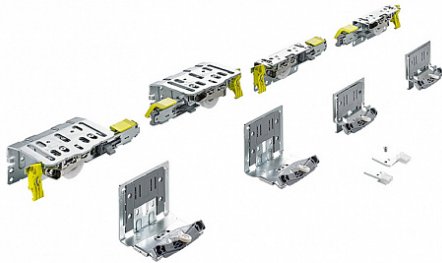

## Ком-кт фурн. TopLine XL для двух дверей ,STB19/17мм, 40-50мм до 100кг Art. 9275740, Hettich

Открытие:	<b>За ручку, За фасад</b>
Вес двери, кг:	<b>до 100</b>
Количество дверей:	<b>2</b>
Art.Hettich:	<b>9275740</b>
Серия:	<b>TopLine XL</b>
Наложение:	<b>накладная</b>
Протестировано на количество циклов откр/закры:	<b>40000</b>
Толщина двери, мм:	<b>40-50</b>
Количество в упаковке:	<b>1 комп.</b>

### Описание

TopLine XL это премиальная система для шкафов с высокими и широкими фасадами.

Двери легко, плавно и бесшумно открываются и закрываются несмотря на большой вес кг.

Все механизмы расположены над верхней полкой шкафа и не видны.

В комплект фурнитуры входят демпферы на соударение задних дверей.

Ходовые и направляющие элементы передней двери имеют регулировку толщины фасада.

Предохранители от демонтажа обеспечивают безопасный монтаж и дальнейшую эксплуатацию. Ограничение хода можно установить равным 0, 34 и 68 мм.