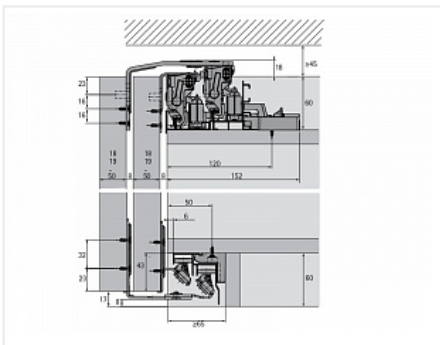

Для сборки вам обязательно понадобится:

Системы
раздвижных
дверей Hettich

Описание

TopLine XL это премиальная система для шкафов с высокими и широкими фасадами.

Двери легко, плавно и бесшумно открываются и закрываются несмотря на большой вес кг.

Все механизмы расположены над верхней полкой шкафа и не видны.

В комплект фурнитуры входят демпферы на соударение задних дверей.

Ходовые и направляющие элементы передней двери имеют регулировку толщины фасада.

Предохранители от демонтажа обеспечивают безопасный монтаж и дальнейшую эксплуатацию. Ограничение хода можно установить равным 0, 34 и 68 мм.

Регулировка дверей по высоте +-3 мм. Может осуществляться как спереди, так и сбоку фасада.