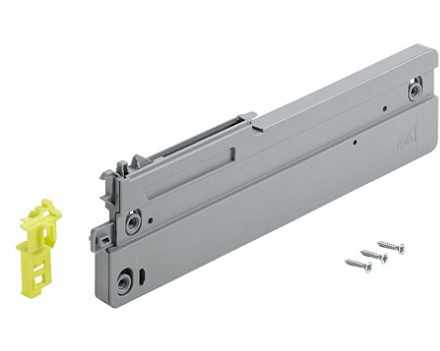

## Комплект демпферов Silent System на открывание для TopLine L 2 двери до 10-12мм до 20кг Art. 9277151, Hettich

Открывание:	<b>За ручку, За фасад</b>
Вес двери, кг:	<b>до 20</b>
Количество дверей:	<b>2</b>
Art.Hettich:	<b>9277151</b>
Серия:	<b>TopLine L</b>
Наложение:	<b>накладная</b>
Протестировано на количество циклов откр/закр:	<b>40000</b>
Количество в упаковке:	<b>1 комп.</b>