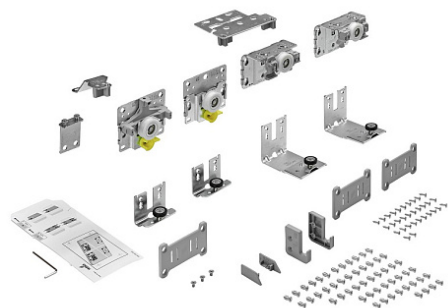

Ком-кт фурн. TopLine L для 2 дв. 10-16мм (max 50кг.), передняя слева Art. 9242708, Hettich

Открытие:	За ручку, За фасад
Вес двери, кг:	до 50, до 20
Количество дверей:	2
Art.Hettich:	9242708
Серия:	TopLine L
Наложение:	накладная
Протестировано на количество циклов откр/закр:	40000
Толщина двери, мм:	10-16
Количество в упаковке:	1 комп.

Описание

Обязательные комплектующие

Код	Название	Цена за единицу
117044	Стяжка-выпрямитель для фасадов до 2600 мм/16-22 мм Art. 45198/9189775, Hettich	2 542.16 руб.

125844		Комплект демпферов Silent System на закрывание для TopLine L 2 двери до 50кг Art. 9242238, Hettich	6 063.16 руб.
125845		Комплект демпферов Silent System на закрывание для TopLine L 2 двери до 20кг Art. 9277096, Hettich	6 063.16 руб.
125853		Комплект профилей TopLine L STB11 /L2300 Art. 9277164, Hettich	9 673.96 руб.
125854		Комплект профилей TopLine L STB11 /L4000 Art. 9277167, Hettich	16 304.34 руб.

125861		Стяжка-выпрямитель для фасадов до 2000 мм/10-12 мм, комплект 2 шт Art. 9280180, Hettich	11 711.96 руб.
115032		Концевой U-образный профиль двери для TopLine L, дверь 15-16 мм, длина 2500 мм, сталь Art. 9130062/9206252, Hettich	3 363.11 руб.
117014		Соединительная пластина для сборных дверей Art. 9110132, Hettich	68.84 руб.
103532		Ручка-профиль для TopLine L, толщина двери 18-19 мм, 2500 мм с креп. отверстиями, алюминий анодированный Art. 9136121, Hettich	4 582.12 руб.