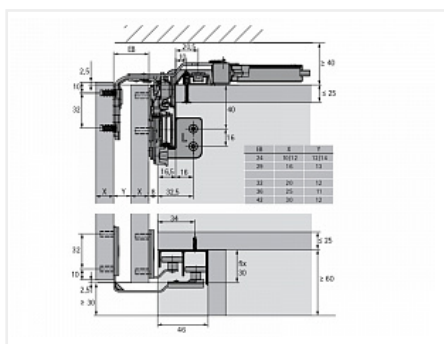

Для сборки вам обязательно понадобится:

Системы складных дверей Hettich

Системы раздвижных дверей Hettich

Описание

Обязательные комплектующие

Код	Название	Цена за единицу
117044	Стяжка-выпрямитель для фасадов до 2600 мм/16-22 мм Art. 45198/9189775, Hettich	2 542.16 руб.