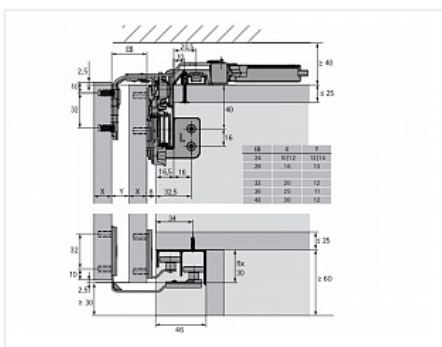

Для сборки вам обязательно понадобится:

Системы
раздвижных
дверей Hettich

Описание

[Инструкция по монтажу](#)

Обязательные комплектующие

Код	Название	Цена за единицу
125853	Комплект профилей TopLine L STB11 /L2300 Art. 9277164, Hettich	9 673.96 руб.