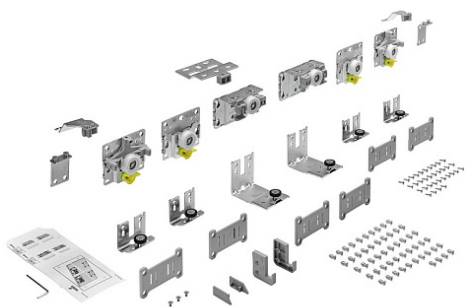

## Ком-кт фурн. TopLine L для 3 дв. 18-30мм (max 50кг.) Art. 9242713, Hettich

Открытие:	<b>За ручку, За фасад</b>
Вес двери, кг:	<b>до 50, до 20</b>
Количество дверей:	<b>3</b>
Art.Hettich:	<b>9242713</b>
Серия:	<b>TopLine L</b>
Наложение:	<b>накладная</b>
Протестировано на количество циклов откр/закр:	<b>40000</b>
Толщина двери, мм:	<b>18-30</b>
Количество в упаковке:	<b>1 комп.</b>

### Обязательные комплектующие

Код	Название	Цена за единицу
125853	Комплект профилей TopLine L STB11 /L2300 Art. 9277164, Hettich	9 673.96 руб.

125846

Комплект демпферов Silent System на закрывание для TopLine L 3 двери до 50кг Art. 9242240, Hettich

## Сопутствующие товары

Код	Название	Цена за единицу
114933	 Ручка-профиль для TopLine L, толщина двери 18-19 мм, длина 2500 мм, серебристая сталь Art. 9209756, Hettich	2 233.61 руб.
125858	 Комплект пластин соединительных больших с винтами для сборных дверей (2 шт. 16 винтов), Art. 9277156, Hettich	518.27 руб.
125852	 Комплект демпферов Silent System на соударение для TopLine L 3 двери Art. 9254630, Hettich	1 347.86 руб.
125857	 Комплект пластин соединительных для сборных дверей малых с винтами (2 шт. 8 винтов), Art. 9277155, Hettich	285.94 руб.
125855	 Декоративный профиль TopLine L для передней двери L1500, пластик серый Art. 9277440, Hettich	672.97 руб.
125863	 Декоративный гибкий профиль L4000, H16 под приклеивание, белый Art. 9209273, Hettich	2 756.75 руб.
125862	 Декоративный гибкий профиль L4000, H16 под приклеивание, черный Art. 9209271, Hettich	2 756.75 руб.
125850	 Комплект демпферов Silent System на открывание для TopLine L 3/4 двери до 50кг Art. 9242228, Hettich	6 822.69 руб.
117014	 Соединительная пластина для сборных дверей Art. 9110132, Hettich	68.84 руб.