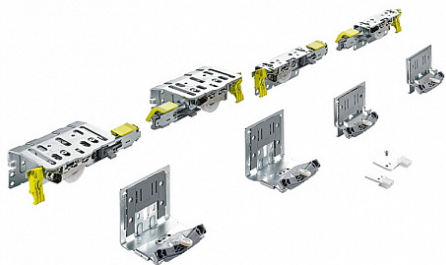

## Ком-кт фурн. TopLine XL для двух дверей ,STB19/17мм, 32-40мм до 100кг Art. 9275787, Hettich

Открытие:	<b>За ручку, За фасад</b>
Вес двери, кг:	<b>до 100</b>
Количество дверей:	<b>2</b>
Серия:	<b>TopLine XL</b>
Наложение:	<b>накладная</b>
Протестировано на количество циклов откр/закр:	<b>40000</b>
Толщина двери, мм:	<b>32-40</b>
Art.Hettich:	<b>9275787</b>
Количество в упаковке:	<b>1 комп.</b>

Код: 125818      Артикул: 9275787

**Под заказ**

Ваша цена: Розница

23 686.10 руб./комп.

Дополнительные изображения:

Для сборки вам обязательно понадобится:

Системы  
раздвижных  
дверей Hettich

### Описание

TopLine XL это премиальная система для шкафов с высокими и широкими фасадами.

Двери легко, плавно и бесшумно открываются и закрываются несмотря на большой вес кг.

Все механизмы расположены над верхней полкой шкафа и не видны.

В комплект фурнитуры входят демпферы на соударение задних дверей.

Ходовые и направляющие элементы передней двери имеют регулировку толщины фасада.

Предохранители от демонтажа обеспечивают безопасный монтаж и дальнейшую эксплуатацию. Ограничение хода можно установить равным 0, 34 и 68 мм.