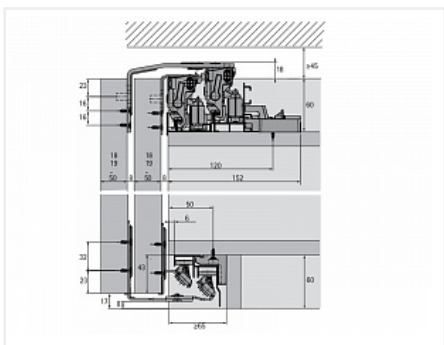

Для сборки вам обязательно понадобится:

Системы
раздвижных
дверей Hettich

Описание

TopLine XL это премиальная система для шкафов с высокими и широкими фасадами.

Двери легко, плавно и бесшумно открываются и закрываются несмотря на большой вес кг.

Все механизмы расположены над верхней полкой шкафа и не видны.

В комплект фурнитуры входят демпферы на соударение задних дверей.

Ходовые и направляющие элементы передней двери имеют регулировку толщины фасада.

Предохранители от демонтажа обеспечивают безопасный монтаж и дальнейшую эксплуатацию. Ограничение хода можно установить равным 0, 34 и 68 мм.

Регулировка дверей по высоте +-3 мм. Может осуществляться как спереди, так и сбоку фасада.