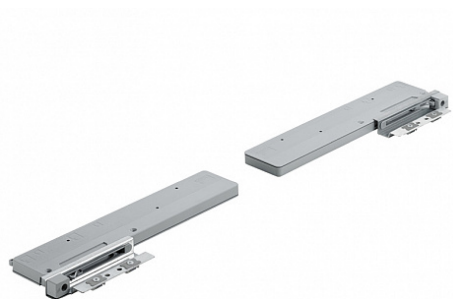

Комплект демпферов Silent System на закрывание для TopLine L 2 двери до 20кг Art. 9277096, Hettich

Открывание:	За ручку, За фасад
Вес двери, кг:	до 20
Количество дверей:	2
Art.Hettich:	9277096
Серия:	TopLine L
Наложение:	накладная
Протестировано на количество циклов откр/закр:	40000
Количество в упаковке:	1 комп.