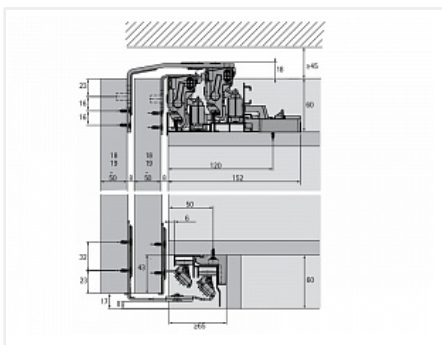

Для сборки вам обязательно понадобится:

Системы
раздвижных
дверей Hettich

Описание

TopLine XL это премиальная система для шкафов с высокими и широкими фасадами.

Двери легко, плавно и бесшумно открываются и закрываются несмотря на большой вес кг.

Все механизмы расположены над верхней полкой шкафа и не видны.

В комплект фурнитуры входят демпферы на соударение задних дверей.

Ходовые и направляющие элементы передней двери имеют регулировку толщины фасада.

Предохранители от демонтажа обеспечивают безопасный монтаж и дальнейшую эксплуатацию. Ограничение хода можно установить равным 0, 34 и 68 мм.

Регулировка дверей по высоте +-3 мм. Может осуществляться как спереди, так и сбоку фасада.