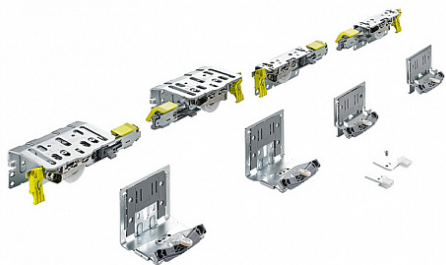

## Ком-кт фурн. TopLine XL для трёх дверей, STB19/17мм, 32-40мм до 100кг Art. 9275783, Hettich

Открытие:	<b>За ручку, За фасад</b>
Вес двери, кг:	<b>до 100</b>
Количество дверей:	<b>3</b>
Art.Hettich:	<b>9275783</b>
Серия:	<b>TopLine XL</b>
Наложение:	<b>накладная</b>
Протестировано на количество циклов откр/закры:	<b>40000</b>
Толщина двери, мм:	<b>32-40</b>
Количество в упаковке:	<b>1 комп.</b>

Код: 125822      Артикул: 9275783

**Под заказ**

Ваша цена: Розница

32 158.42 руб./комп.

Дополнительные изображения:

Для сборки вам обязательно понадобится:

Системы  
раздвижных  
дверей Hettich

### Описание

TopLine XL это премиальная система для шкафов с высокими и широкими фасадами.

Двери легко, плавно и бесшумно открываются и закрываются несмотря на большой вес кг.

Все механизмы расположены над верхней полкой шкафа и не видны.

В комплект фурнитуры входят демпферы на соударение задних дверей.

Ходовые и направляющие элементы передней двери имеют регулировку толщины фасада.

Предохранители от демонтажа обеспечивают безопасный монтаж и дальнейшую эксплуатацию. Ограничение хода можно установить равным 0, 34 и 68 мм.