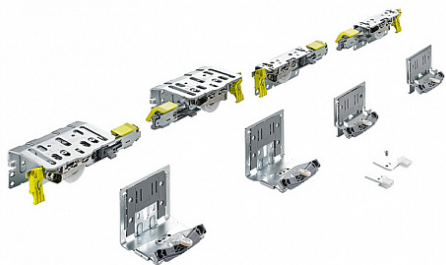

Ком-кт фурн. TopLine XL для трёх дверей, STB19/17мм, 32-40мм до 100кг Art. 9275783, Hettich

Открытие:	За ручку, За фасад
Вес двери, кг:	до 100
Количество дверей:	3
Art.Hettich:	9275783
Серия:	TopLine XL
Наложение:	накладная
Протестировано на количество циклов откр/закры:	40000
Толщина двери, мм:	32-40
Количество в упаковке:	1 комп.

Код: 125822 Артикул: 9275783

Под заказ

Ваша цена: Розница

31 882.94 руб./комп.

Дополнительные изображения:

Для сборки вам обязательно понадобится:

Системы
раздвижных
дверей Hettich

Описание

TopLine XL это премиальная система для шкафов с высокими и широкими фасадами.

Двери легко, плавно и бесшумно открываются и закрываются несмотря на большой вес кг.

Все механизмы расположены над верхней полкой шкафа и не видны.

В комплект фурнитуры входят демпферы на соударение задних дверей.

Ходовые и направляющие элементы передней двери имеют регулировку толщины фасада.

Предохранители от демонтажа обеспечивают безопасный монтаж и дальнейшую эксплуатацию. Ограничение хода можно установить равным 0, 34 и 68 мм.