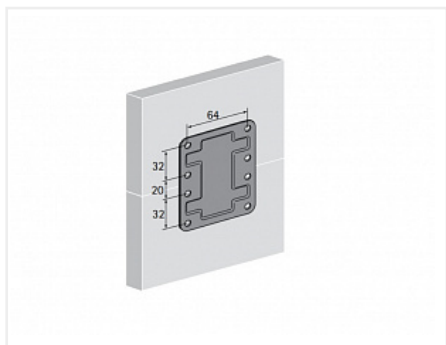

Описание

[Инструкция по установке TopLine L](#)