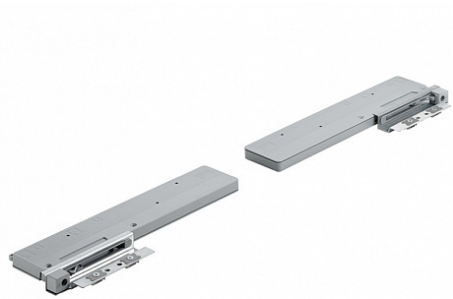

Комплект демпферов Silent System на закрывание для TopLine L 2 двери до 50кг Art. 9242238, Hettich

Открывание:	За ручку, За фасад
Вес двери, кг:	до 50
Количество дверей:	2
Art.Hettich:	9242238
Серия:	TopLine L
Наложение:	накладная
Протестировано на количество циклов откр/загр:	40000
Количество в упаковке:	1 комп.

Код:	Артикул:
125844	9242238

Склад

Ваша цена: Розница

6 063.16 руб./комп.

Описание

[Инструкция по монтажу системы и демпферов на закрывание с передней правой дверью](#)

[Ссылка на протокол испытаний](#)