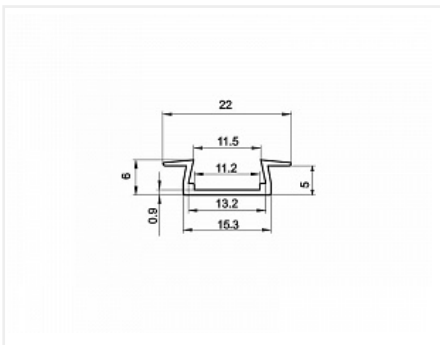

Профиль врезной алюминиевый для светодиодной ленты 3528/5050 белый матовый в комплекте с матовым экраном и заглушками 22x6x2000 мм. K251-2AMWH

Производитель:	De Fran
Тип света:	Светодиодный (LED)
Тип:	Профиль для ленты
Цвет:	белый матовый
Тип монтажа:	врезной
Длина, мм:	2000
Класс защиты IP:	IP20
Количество в упаковке:	80 комп.

Код: 125813	Артикул: СЛ067710
Склад	
Ваша цена: Розница	
587.63 руб./комп.	

Дополнительные изображения:

Описание

Предназначен для установки светодиодной ленты шириной до 10 мм. Защищает от механических повреждений, загрязнения и перегрева. Экран делает свет мягким и равномерным.

Цвет: белый

Материал: алюминий окрашенный.

Размеры: 22x6x2000 мм

В комплект входит: профиль, экран матовый, заглушка глухая заглушка, заглушка сквозная

Аналоги

Код	Название	Цена за единицу
104733	 Профиль врезной алюминиевый для светодиодной ленты 3528/5050 белый матовый в комплекте с матовым экраном и заглушками 22x6x2000 мм. SP251W	589.73 руб.