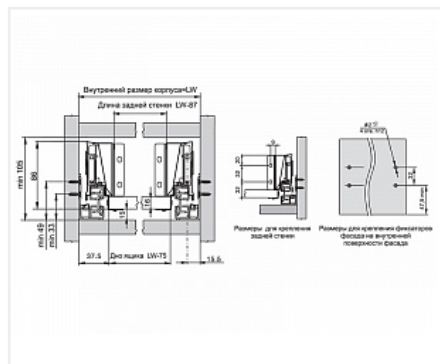

Дополнительные изображения: