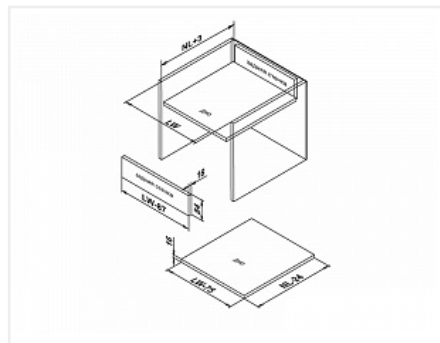

Дополнительные изображения: