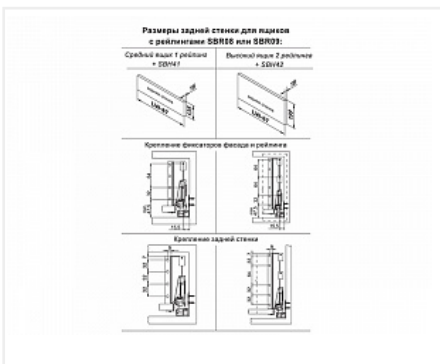

Дополнительные изображения: