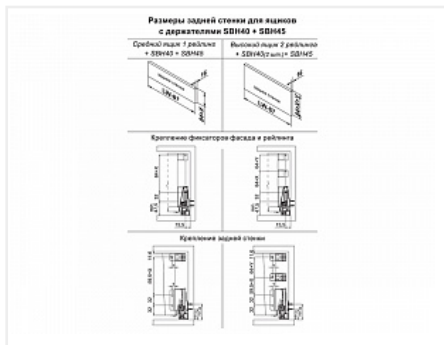

Ящик полного выдвижения СТАРТ 450 мм с доводчиком, белый, с двумя рейлингами, Boyard

Производитель:	Boyard
Серия:	СТАРТ
Модель ящика:	с двойным рейлингом
Плавное закрывание:	да
Тип выдвижения:	полное
Тип:	Комплект ящика (россыпью)
Длина, мм:	450
Цвет:	белый
Максимальная нагрузка, кг:	40
Тип направляющих:	С доводчиком
Модификации:	Комплект ящика Boyard СТАРТ стандартные боковины
Параметры модификаций:	Тип направляющих, Длина, мм, Цвет, Модель ящика
Тип боковин:	Традиционные
Тип рейлингов:	Круглые

Код:
SET1750

Склад

Ваша цена: Розница

2 719.31
руб./шт

Дополнительные изображения:

Состав комплекта

Код	Изображение	Название	Цена за единицу	Количество
193239		Комплект держателей продольного рейлинга для ящика СТАРТ, белый, SBH40/W, Boyard	67.19 руб.	2 шт
194397		Комплект ящика СТАРТ SOFT с доводчиком стандартной высоты, белый SB08W.1/450, Boyard	2 129.13 руб.	1 шт
193256		Комплект круглых продольных рейлингов для ящика СТАРТ 450мм, белый, SBR08/W/450, Boyard	227.90 руб.	2 шт