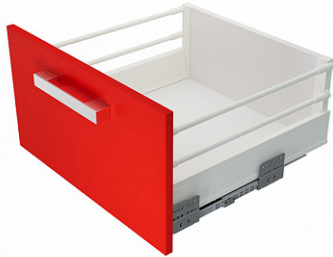

Ящик полного выдвижения СТАРТ 450 мм с доводчиком, белый, с двумя рейлингами, Boyard

Производитель:	Boyard
Серия:	СТАРТ
Модель ящика:	с двойным рейлингом
Плавное закрывание:	да
Тип выдвижения:	полное
Тип:	Комплект ящика (россыпью)
Длина, мм:	450
Цвет:	белый
Максимальная нагрузка, кг:	40
Тип направляющих:	С доводчиком
Модификации:	Комплект ящика Boyard СТАРТ стандартные боковины
Параметры модификаций:	Тип направляющих, Длина, мм, Цвет, Модель ящика
Тип боковин:	Традиционные
Тип рейлингов:	Круглые

Код:
SET1750

Склад

Ваша цена: Розница

2 719.31
руб./шт

Дополнительные изображения:

Состав комплекта

Код	Изображение	Название	Цена за единицу	Количество
193239		Комплект держателей продольного рейлинга для ящика СТАРТ, белый, SBH40/W, Boyard	67.19 руб.	2 шт
194397		Комплект ящика СТАРТ SOFT с доводчиком стандартной высоты, белый SB08W.1/450, Boyard	2 129.13 руб.	1 шт
193256		Комплект круглых продольных рейлингов для ящика СТАРТ 450мм, белый, SBR08/W/450, Boyard	227.90 руб.	2 шт