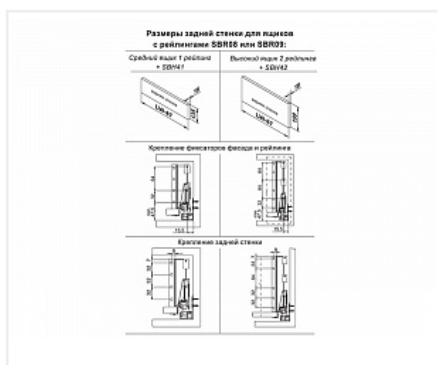

Ящик полного выдвижения СТАРТ 450 мм с доводчиком, белый, с двумя рейлингами, Boyard

Производитель:	Boyard
Серия:	СТАРТ
Модель ящика:	с двойным рейлингом
Плавное закрывание:	да
Тип выдвижения:	полное
Тип:	Комплект ящика (россыпью)
Длина, мм:	450
Цвет:	белый
Максимальная нагрузка, кг:	40
Тип направляющих:	С доводчиком
Модификации:	Комплект ящика Boyard СТАРТ стандартные боковины
Параметры модификаций:	Тип направляющих, Длина, мм, Цвет, Модель ящика
Тип боковин:	Традиционные
Тип рейлингов:	Круглые

Код:
SET1750

Склад

Ваша цена: Розница

2 719.31
руб./шт

Дополнительные изображения:

Состав комплекта

Код	Изображение	Название	Цена за единицу	Количество
193239		Комплект держателей продольного рейлинга для ящика СТАРТ, белый, SBH40/W, Boyard	67.19 руб.	2 шт
194397		Комплект ящика СТАРТ SOFT с доводчиком стандартной высоты, белый SB08W.1/450, Boyard	2 129.13 руб.	1 шт
193256		Комплект круглых продольных рейлингов для ящика СТАРТ 450мм, белый, SBR08/W/450, Boyard	227.90 руб.	2 шт