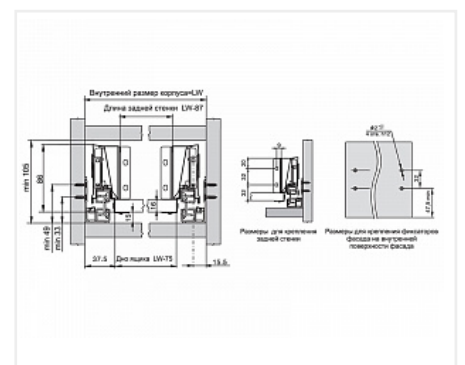

Ящик полного выдвижения СТАРТ 450 мм с доводчиком, белый, с двумя рейлингами, Boyard

Производитель:	Boyard
Серия:	СТАРТ
Модель ящика:	с двойным рейлингом
Плавное закрывание:	да
Тип выдвижения:	полное
Тип:	Комплект ящика (россыпью)
Длина, мм:	450
Цвет:	белый
Максимальная нагрузка, кг:	40
Тип направляющих:	С доводчиком
Модификации:	Комплект ящика Boyard СТАРТ стандартные боковины
Параметры модификаций:	Тип направляющих, Длина, мм, Цвет, Модель ящика
Тип боковин:	Традиционные
Тип рейлингов:	Круглые

Код:
SET1750

Склад

Ваша цена: Розница

2 719.31
руб./шт

Дополнительные изображения:

Состав комплекта

Код	Изображение	Название	Цена за единицу	Количество
193239		Комплект держателей продольного рейлинга для ящика СТАРТ, белый, SBH40/W, Boyard	67.19 руб.	2 шт
194397		Комплект ящика СТАРТ SOFT с доводчиком стандартной высоты, белый SB08W.1/450, Boyard	2 129.13 руб.	1 шт
193256		Комплект круглых продольных рейлингов для ящика СТАРТ 450мм, белый, SBR08/W/450, Boyard	227.90 руб.	2 шт