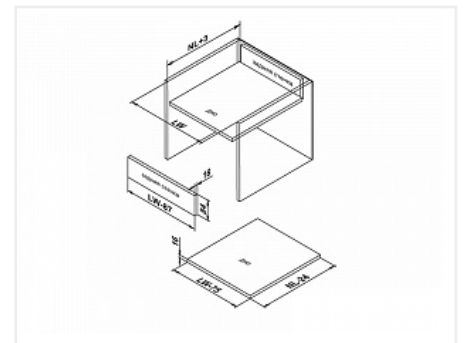

Ящик полного выдвижения СТАРТ 450 мм с доводчиком, белый, с двумя рейлингами, Boyard

Производитель:	Boyard
Серия:	СТАРТ
Модель ящика:	с двойным рейлингом
Плавное закрывание:	да
Тип выдвижения:	полное
Тип:	Комплект ящика (россыпью)
Длина, мм:	450
Цвет:	белый
Максимальная нагрузка, кг:	40
Тип направляющих:	С доводчиком
Модификации:	Комплект ящика Boyard СТАРТ стандартные боковины
Параметры модификаций:	Тип направляющих, Длина, мм, Цвет, Модель ящика
Тип боковин:	Традиционные
Тип рейлингов:	Круглые

Код:
SET1750

Склад

Ваша цена: Розница

2 719.31
руб./шт

Дополнительные изображения:

Состав комплекта

Код	Изображение	Название	Цена за единицу	Количество
193239		Комплект держателей продольного рейлинга для ящика СТАРТ, белый, SBH40/W, Boyard	67.19 руб.	2 шт
194397		Комплект ящика СТАРТ SOFT с доводчиком стандартной высоты, белый SB08W.1/450, Boyard	2 129.13 руб.	1 шт
193256		Комплект круглых продольных рейлингов для ящика СТАРТ 450мм, белый, SBR08/W/450, Boyard	227.90 руб.	2 шт