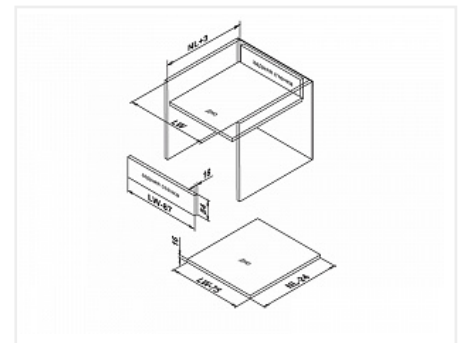

Производитель:	Boyard
Серия:	СТАРТ
Модель ящика:	с двойным рейлингом
Плавное закрывание:	да
Тип выдвижения:	полное
Тип:	Комплект ящика (россыпью)
Длина, мм:	400
Цвет:	белый
Максимальная нагрузка, кг:	40
Тип направляющих:	С доводчиком
Модификации:	Комплект ящика Boyard СТАРТ стандартные боковины
Параметры модификаций:	Тип направляющих, Длина, мм, Цвет, Модель ящика
Тип боковин:	Традиционные
Тип рейлингов:	Круглые

Код:
SET1746

Склад

Ваша цена: Розница

2 559.51
руб./шт

Дополнительные изображения: