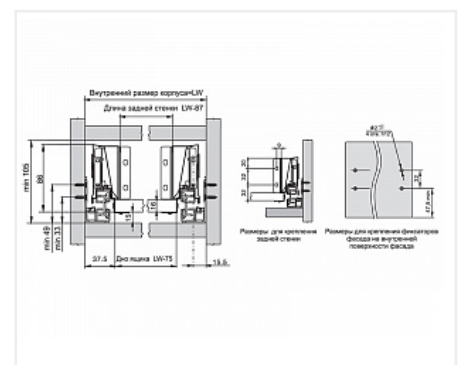

Производитель:	Boyard
Серия:	СТАРТ
Модель ящика:	с двойным рейлингом
Плавное закрывание:	да
Тип выдвижения:	полное
Тип:	Комплект ящика (россыпью)
Длина, мм:	400
Цвет:	белый
Максимальная нагрузка, кг:	40
Тип направляющих:	С доводчиком
Модификации:	Комплект ящика Boyard СТАРТ стандартные боковины
Параметры модификаций:	Тип направляющих, Длина, мм, Цвет, Модель ящика
Тип боковин:	Традиционные
Тип рейлингов:	Круглые

Код:
SET1746

Склад

Ваша цена: Розница

2 559.51
руб./шт

Дополнительные изображения: