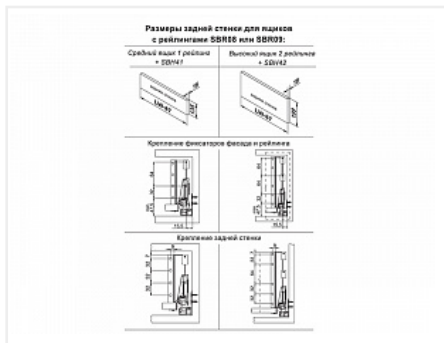

## Состав комплекта

Код	Изображение	Название	Цена за единицу	Количество
193239		Комплект держателей продольного рейлинга для ящика СТАРТ, белый, SBH40/W, Boyard	67.19 руб.	2 шт
194404		Комплект ящика СТАРТ SOFT с доводчиком стандартной высоты, белый SB08W.1/400, Boyard	2 007.47 руб.	1 шт
193255		Комплект круглых продольных рейлингов для ящика СТАРТ 400мм, белый, SBR08/W/400, Boyard	208.83 руб.	2 шт