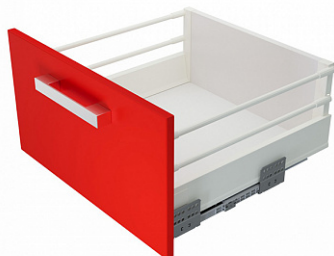

Ящик полного выдвижения СТАРТ 270 мм с доводчиком, серый, с двумя рейлингами, Boyard

Производитель:	Boyard
Серия:	СТАРТ
Модель ящика:	с двойным рейлингом
Плавное закрывание:	да
Тип выдвижения:	полное
Тип:	Комплект ящика (россыпью)
Длина, мм:	270
Цвет:	серый
Максимальная нагрузка, кг:	40
Тип направляющих:	С доводчиком
Модификации:	Комплект ящика Boyard СТАРТ стандартные боковины
Параметры модификаций:	Тип направляющих, Цвет, Длина, мм, Модель ящика
Тип боковин:	Традиционные
Тип рейлингов:	Круглые