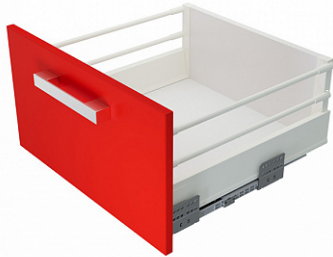

## Ящик полного выдвижения СТАРТ 300 мм с доводчиком, белый, с двумя рейлингами, Boyard

Производитель:	<b>Boyard</b>
Серия:	<b>СТАРТ</b>
Модель ящика:	<b>с двойным рейлингом</b>
Плавное закрывание:	<b>да</b>
Тип выдвижения:	<b>полное</b>
Тип:	<b>Комплект ящика (россыпью)</b>
Длина, мм:	<b>300</b>
Цвет:	<b>белый</b>
Максимальная нагрузка, кг:	<b>40</b>
Тип направляющих:	<b>С доводчиком</b>
Модификации:	<b>Комплект ящика Boyard СТАРТ стандартные боковины</b>
Параметры модификаций:	<b>Тип направляющих, Цвет, Длина, мм, Модель ящика</b>
Тип боковин:	<b>Традиционные</b>
Тип рейлингов:	<b>Круглые</b>