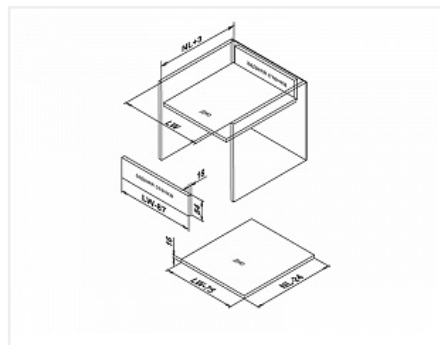

Дополнительные изображения: