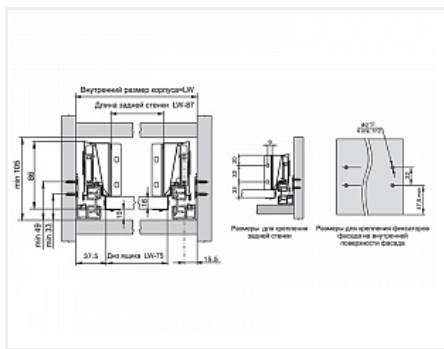

Состав комплекта

Код	Название	Цена за единицу	Количество
193239	Комплект держателей продольного рейлинга для ящика СТАРТ, белый, SBH40/W, Boyard	67.19 руб.	2 шт
194406	Комплект ящика СТАРТ SOFT с доводчиком стандартной высоты, белый SB08W.1/300, Boyard	1 765.05 руб.	1 шт
193253	Комплект круглых продольных рейлингов для ящика СТАРТ 300мм, белый, SBR08/W/300, Boyard	171.61 руб.	2 шт