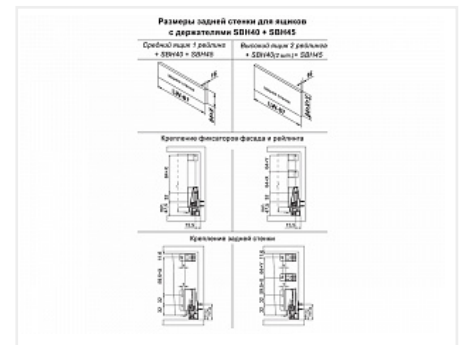

Дополнительные изображения: