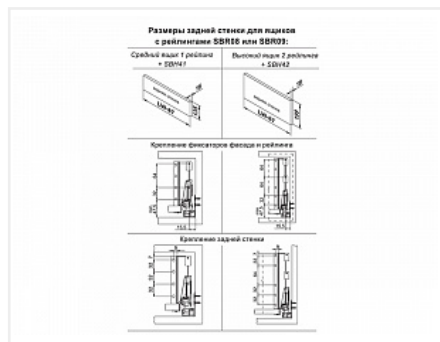

Дополнительные изображения: