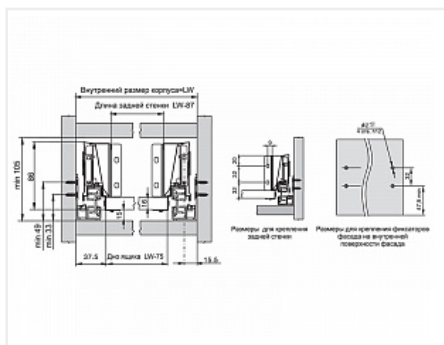

Ящик полного выдвижения СТАРТ 270 мм с доводчиком, белый, с рейлингом, Boyard

Производитель:	Boyard
Серия:	СТАРТ
Модель ящика:	стандартный с рейлингом
Плавное закрывание:	да
Тип выдвижения:	полное
Тип:	Комплект ящика (россыпью)
Длина, мм:	270
Цвет:	белый
Максимальная нагрузка, кг:	40
Тип направляющих:	С доводчиком
Модификации:	Комплект ящика Boyard СТАРТ стандартные боковины
Параметры модификаций:	Тип направляющих, Цвет, Длина, мм, Модель ящика
Тип боковин:	Традиционные
Тип рейлингов:	Круглые

Код:
SET1739

Под заказ

Ваша цена: Розница

2 274.66
руб./шт

Дополнительные изображения:

Состав комплекта

Код	Изображение	Название	Цена за единицу	Количество
193239		Комплект держателей продольного рейлинга для ящика СТАРТ, белый, SBH40/W, Boyard	83.07 руб.	1 шт
193252		Комплект круглых продольных рейлингов для ящика СТАРТ 270мм, белый, SBR08/W/270, Boyard	182.93 руб.	1 шт
194408		Комплект ящика СТАРТ SOFT с доводчиком стандартной высоты, белый SB08W.1/270, Boyard	2 008.66 руб.	1 шт