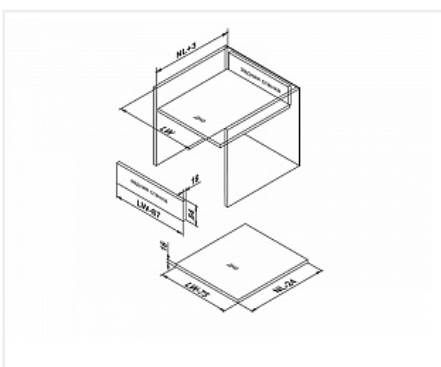

Ящик полного выдвижения СТАРТ 270 мм с доводчиком, белый, с рейлингом, Boyard

Производитель:	Boyard
Серия:	СТАРТ
Модель ящика:	стандартный с рейлингом
Плавное закрывание:	да
Тип выдвижения:	полное
Тип:	Комплект ящика (россыпью)
Длина, мм:	270
Цвет:	белый
Максимальная нагрузка, кг:	40
Тип направляющих:	С доводчиком
Модификации:	Комплект ящика Boyard СТАРТ стандартные боковины
Параметры модификаций:	Тип направляющих, Цвет, Длина, мм, Модель ящика
Тип боковин:	Традиционные
Тип рейлингов:	Круглые

Код:
SET1739

Под заказ

Ваша цена: Розница

2 274.66
руб./шт

Дополнительные изображения:

Состав комплекта

Код	Изображение	Название	Цена за единицу	Количество
193239		Комплект держателей продольного рейлинга для ящика СТАРТ, белый, SBH40/W, Boyard	83.07 руб.	1 шт
193252		Комплект круглых продольных рейлингов для ящика СТАРТ 270мм, белый, SBR08/W/270, Boyard	182.93 руб.	1 шт
194408		Комплект ящика СТАРТ SOFT с доводчиком стандартной высоты, белый SB08W.1/270, Boyard	2 008.66 руб.	1 шт