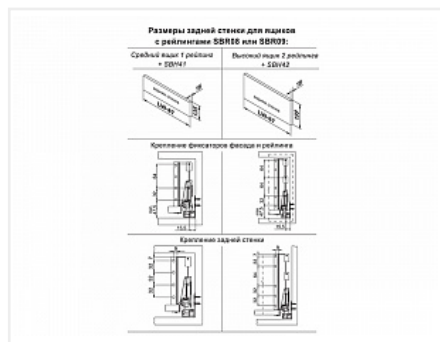

Ящик полного выдвижения СТАРТ 270 мм с доводчиком, белый, с рейлингом, Boyard

Производитель:	Boyard
Серия:	СТАРТ
Модель ящика:	стандартный с рейлингом
Плавное закрывание:	да
Тип выдвижения:	полное
Тип:	Комплект ящика (россыпью)
Длина, мм:	270
Цвет:	белый
Максимальная нагрузка, кг:	40
Тип направляющих:	С доводчиком
Модификации:	Комплект ящика Boyard СТАРТ стандартные боковины
Параметры модификаций:	Тип направляющих, Цвет, Длина, мм, Модель ящика
Тип боковин:	Традиционные
Тип рейлингов:	Круглые

Код:
SET1739

Под заказ

Ваша цена: Розница

2 274.66
руб./шт

Дополнительные изображения:

Состав комплекта

Код	Изображение	Название	Цена за единицу	Количество
193239		Комплект держателей продольного рейлинга для ящика СТАРТ, белый, SBH40/W, Boyard	83.07 руб.	1 шт
193252		Комплект круглых продольных рейлингов для ящика СТАРТ 270мм, белый, SBR08/W/270, Boyard	182.93 руб.	1 шт
194408		Комплект ящика СТАРТ SOFT с доводчиком стандартной высоты, белый SB08W.1/270, Boyard	2 008.66 руб.	1 шт