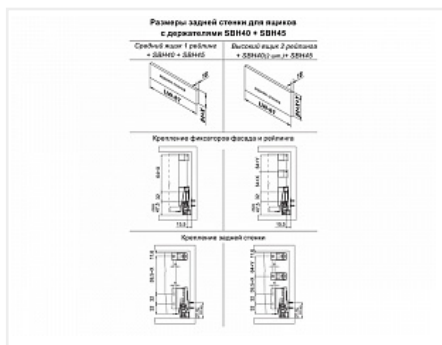

Ящик полного выдвижения СТАРТ 270 мм с доводчиком, белый, с рейлингом, Boyard

Производитель:	Boyard
Серия:	СТАРТ
Модель ящика:	стандартный с рейлингом
Плавное закрывание:	да
Тип выдвижения:	полное
Тип:	Комплект ящика (россыпью)
Длина, мм:	270
Цвет:	белый
Максимальная нагрузка, кг:	40
Тип направляющих:	С доводчиком
Модификации:	Комплект ящика Boyard СТАРТ стандартные боковины
Параметры модификаций:	Тип направляющих, Цвет, Длина, мм, Модель ящика
Тип боковин:	Традиционные
Тип рейлингов:	Круглые

Код:
SET1739

Под заказ

Ваша цена: Розница

2 274.66
руб./шт

Дополнительные изображения:

Состав комплекта

Код	Изображение	Название	Цена за единицу	Количество
193239		Комплект держателей продольного рейлинга для ящика СТАРТ, белый, SBH40/W, Boyard	83.07 руб.	1 шт
193252		Комплект круглых продольных рейлингов для ящика СТАРТ 270мм, белый, SBR08/W/270, Boyard	182.93 руб.	1 шт
194408		Комплект ящика СТАРТ SOFT с доводчиком стандартной высоты, белый SB08W.1/270, Boyard	2 008.66 руб.	1 шт