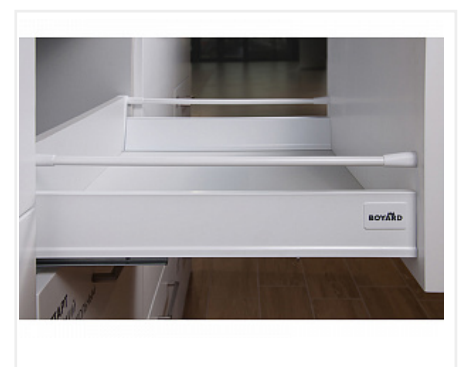

Ящик полного выдвижения СТАРТ 270 мм с доводчиком, белый, с рейлингом, Boyard

Производитель:	Boyard
Серия:	СТАРТ
Модель ящика:	стандартный с рейлингом
Плавное закрывание:	да
Тип выдвижения:	полное
Тип:	Комплект ящика (россыпью)
Длина, мм:	270
Цвет:	белый
Максимальная нагрузка, кг:	40
Тип направляющих:	С доводчиком
Модификации:	Комплект ящика Boyard СТАРТ стандартные боковины
Параметры модификаций:	Тип направляющих, Цвет, Длина, мм, Модель ящика
Тип боковин:	Традиционные
Тип рейлингов:	Круглые

Код:
SET1739

Под заказ

Ваша цена: Розница

2 274.66
руб./шт

Дополнительные изображения:

Состав комплекта

Код	Изображение	Название	Цена за единицу	Количество
193239		Комплект держателей продольного рейлинга для ящика СТАРТ, белый, SBH40/W, Boyard	83.07 руб.	1 шт
193252		Комплект круглых продольных рейлингов для ящика СТАРТ 270мм, белый, SBR08/W/270, Boyard	182.93 руб.	1 шт
194408		Комплект ящика СТАРТ SOFT с доводчиком стандартной высоты, белый SB08W.1/270, Boyard	2 008.66 руб.	1 шт