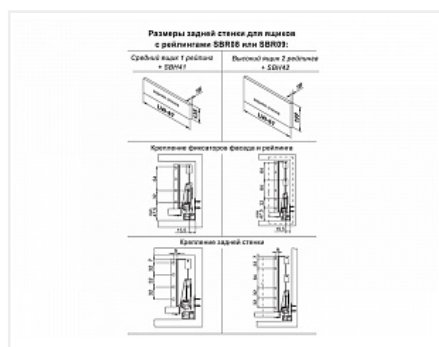

Производитель:	Boyard
Серия:	СТАРТ
Модель ящика:	стандартный с рейлингом
Плавное закрывание:	да
Тип выдвижения:	полное
Тип:	Комплект ящика (россыпью)
Длина, мм:	400
Цвет:	белый
Максимальная нагрузка, кг:	40
Тип направляющих:	С доводчиком
Модификации:	Комплект ящика Boyard СТАРТ стандартные боковины
Параметры модификаций:	Тип направляющих, Длина, мм, Цвет, Модель ящика
Тип боковин:	Традиционные
Тип рейлингов:	Круглые

Код:
SET1738

Склад

Ваша цена: Розница

2 283.49
руб./шт

Дополнительные изображения: