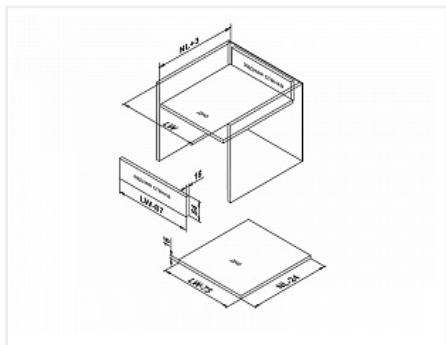

Состав комплекта

Код	Название	Цена за единицу	Количество
193239	Комплект держателей продольного рейлинга для ящика СТАРТ, белый, SBH40/W, Boyard	67.19 руб.	1 шт
194404	Комплект ящика СТАРТ SOFT с доводчиком стандартной высоты, белый SB08W.1/400, Boyard	2 007.47 руб.	1 шт
193255	Комплект круглых продольных рейлингов для ящика СТАРТ 400мм, белый, SBR08/W/400, Boyard	208.83 руб.	1 шт