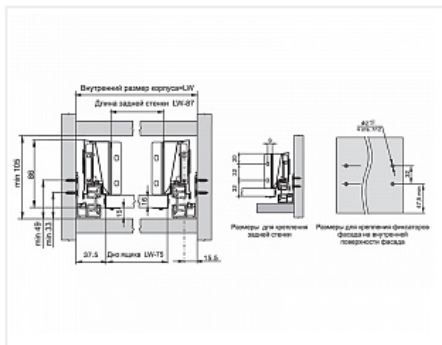

## Состав комплекта

Код	Название	Цена за единицу	Количество
193239	 Комплект держателей продольного рейлинга для ящика СТАРТ, белый, SBH40/W, Boyard	67.19 руб.	1 шт
194404	 Комплект ящика СТАРТ SOFT с доводчиком стандартной высоты, белый SB08W.1/400, Boyard	2 007.47 руб.	1 шт
193255	 Комплект круглых продольных рейлингов для ящика СТАРТ 400мм, белый, SBR08/W/400, Boyard	208.83 руб.	1 шт