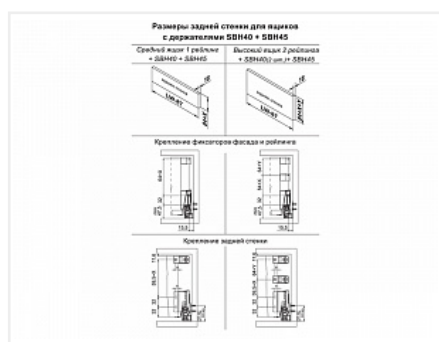

Производитель:	Boyard
Серия:	СТАРТ
Модель ящика:	стандартный с рейлингом
Плавное закрывание:	да
Тип выдвижения:	полное
Тип:	Комплект ящика (россыпью)
Длина, мм:	400
Цвет:	белый
Максимальная нагрузка, кг:	40
Тип направляющих:	С доводчиком
Модификации:	Комплект ящика Boyard СТАРТ стандартные боковины
Параметры модификаций:	Тип направляющих, Длина, мм, Цвет, Модель ящика
Тип боковин:	Традиционные
Тип рейлингов:	Круглые

Код:
SET1738

Склад

Ваша цена: Розница

2 283.49
руб./шт

Дополнительные изображения: