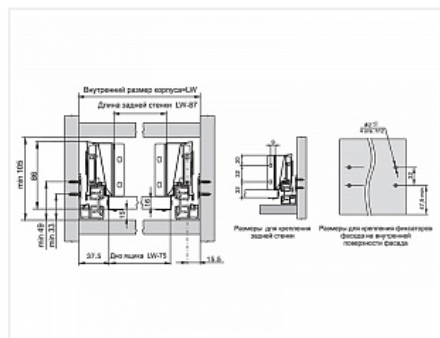

Ящик полного выдвижения СТАРТ 350 мм с доводчиком, белый, с рейлингом, Boyard

Производитель:	Boyard
Серия:	СТАРТ
Модель ящика:	стандартный с рейлингом
Плавное закрывание:	да
Тип выдвижения:	полное
Тип:	Комплект ящика (россыпью)
Длина, мм:	350
Цвет:	белый
Максимальная нагрузка, кг:	40
Тип направляющих:	С доводчиком
Модификации:	Комплект ящика Boyard СТАРТ стандартные боковины
Параметры модификаций:	Тип направляющих, Длина, мм, Цвет, Модель ящика
Тип боковин:	Традиционные
Тип рейлингов:	Круглые

Код:
SET1736

Склад

Ваша цена: Розница

2 522.98
руб./шт

Дополнительные изображения:

Состав комплекта

Код	Изображение	Название	Цена за единицу	Количество
193239		Комплект держателей продольного рейлинга для ящика СТАРТ, белый, SBH40/W, Boyard	83.07 руб.	1 шт
194402		Комплект ящика СТАРТ SOFT с доводчиком стандартной высоты, белый SB08W.1/350, Boyard	2 217.21 руб.	1 шт
193254		Комплект круглых продольных рейлингов для ящика СТАРТ 350мм, белый, SBR08/W/350, Boyard	222.70 руб.	1 шт