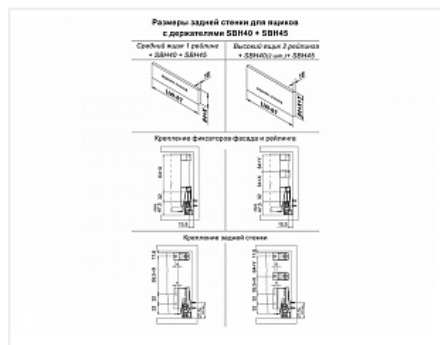

Ящик полного выдвижения СТАРТ 350 мм с доводчиком, белый, с рейлингом, Boyard

Производитель:	Boyard
Серия:	СТАРТ
Модель ящика:	стандартный с рейлингом
Плавное закрывание:	да
Тип выдвижения:	полное
Тип:	Комплект ящика (россыпью)
Длина, мм:	350
Цвет:	белый
Максимальная нагрузка, кг:	40
Тип направляющих:	С доводчиком
Модификации:	Комплект ящика Boyard СТАРТ стандартные боковины
Параметры модификаций:	Тип направляющих, Длина, мм, Цвет, Модель ящика
Тип боковин:	Традиционные
Тип рейлингов:	Круглые

Код:
SET1736

Склад

Ваша цена: Розница

2 522.98
руб./шт

Дополнительные изображения:

Состав комплекта

Код	Изображение	Название	Цена за единицу	Количество
193239		Комплект держателей продольного рейлинга для ящика СТАРТ, белый, SBH40/W, Boyard	83.07 руб.	1 шт
194402		Комплект ящика СТАРТ SOFT с доводчиком стандартной высоты, белый SB08W.1/350, Boyard	2 217.21 руб.	1 шт
193254		Комплект круглых продольных рейлингов для ящика СТАРТ 350мм, белый, SBR08/W/350, Boyard	222.70 руб.	1 шт