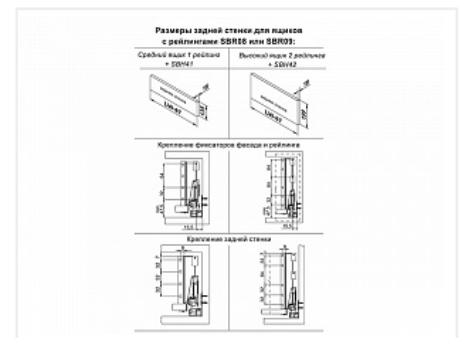

Ящик полного выдвижения СТАРТ 350 мм с доводчиком, белый, с рейлингом, Boyard

Производитель:	Boyard
Серия:	СТАРТ
Модель ящика:	стандартный с рейлингом
Плавное закрывание:	да
Тип выдвижения:	полное
Тип:	Комплект ящика (россыпью)
Длина, мм:	350
Цвет:	белый
Максимальная нагрузка, кг:	40
Тип направляющих:	С доводчиком
Модификации:	Комплект ящика Boyard СТАРТ стандартные боковины
Параметры модификаций:	Тип направляющих, Длина, мм, Цвет, Модель ящика
Тип боковин:	Традиционные
Тип рейлингов:	Круглые

Код:
SET1736

Склад

Ваша цена: Розница

2 522.98
руб./шт

Дополнительные изображения:

Состав комплекта

Код	Изображение	Название	Цена за единицу	Количество
193239		Комплект держателей продольного рейлинга для ящика СТАРТ, белый, SBH40/W, Boyard	83.07 руб.	1 шт
194402		Комплект ящика СТАРТ SOFT с доводчиком стандартной высоты, белый SB08W.1/350, Boyard	2 217.21 руб.	1 шт
193254		Комплект круглых продольных рейлингов для ящика СТАРТ 350мм, белый, SBR08/W/350, Boyard	222.70 руб.	1 шт