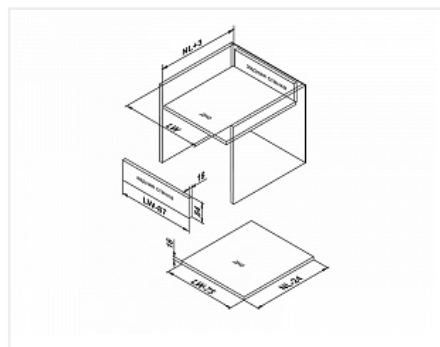

Ящик полного выдвижения СТАРТ 350 мм с доводчиком, белый, с рейлингом, Boyard

Производитель:	Boyard
Серия:	СТАРТ
Модель ящика:	стандартный с рейлингом
Плавное закрывание:	да
Тип выдвижения:	полное
Тип:	Комплект ящика (россыпью)
Длина, мм:	350
Цвет:	белый
Максимальная нагрузка, кг:	40
Тип направляющих:	С доводчиком
Модификации:	Комплект ящика Boyard СТАРТ стандартные боковины
Параметры модификаций:	Тип направляющих, Длина, мм, Цвет, Модель ящика
Тип боковин:	Традиционные
Тип рейлингов:	Круглые

Код:
SET1736

Склад

Ваша цена: Розница

2 522.98
руб./шт

Дополнительные изображения:

Состав комплекта

Код	Изображение	Название	Цена за единицу	Количество
193239		Комплект держателей продольного рейлинга для ящика СТАРТ, белый, SBH40/W, Boyard	83.07 руб.	1 шт
194402		Комплект ящика СТАРТ SOFT с доводчиком стандартной высоты, белый SB08W.1/350, Boyard	2 217.21 руб.	1 шт
193254		Комплект круглых продольных рейлингов для ящика СТАРТ 350мм, белый, SBR08/W/350, Boyard	222.70 руб.	1 шт