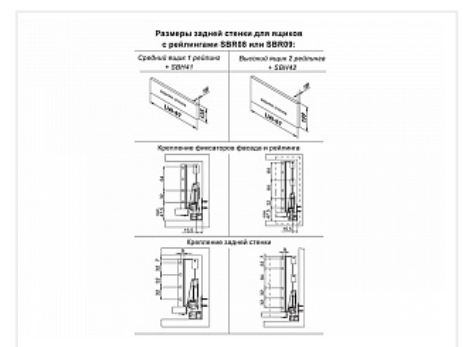

Ящик полного выдвижения СТАРТ 300 мм с доводчиком, белый, с рейлингом, Boyard

Производитель:	Boyard
Серия:	СТАРТ
Модель ящика:	стандартный с рейлингом
Плавное закрывание:	да
Тип выдвижения:	полное
Тип:	Комплект ящика (россыпью)
Длина, мм:	300
Цвет:	белый
Максимальная нагрузка, кг:	40
Тип направляющих:	С доводчиком
Модификации:	Комплект ящика Boyard СТАРТ стандартные боковины
Параметры модификаций:	Тип направляющих, Длина, мм, Цвет, Модель ящика
Тип боковин:	Традиционные
Тип рейлингов:	Круглые

Код:
SET1734

Под заказ

Ваша цена: Розница

2 353.31
руб./шт

Дополнительные изображения:

Состав комплекта

Код	Изображение	Название	Цена за единицу	Количество
193239		Комплект держателей продольного рейлинга для ящика СТАРТ, белый, SBH40/W, Boyard	83.07 руб.	1 шт
194406		Комплект ящика СТАРТ SOFT с доводчиком стандартной высоты, белый SB08W.1/300, Boyard	2 061.68 руб.	1 шт
193253		Комплект круглых продольных рейлингов для ящика СТАРТ 300мм, белый, SBR08/W/300, Boyard	208.56 руб.	1 шт