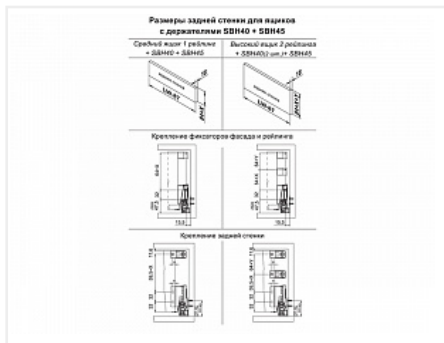

Ящик полного выдвижения СТАРТ 300 мм с доводчиком, белый, с рейлингом, Boyard

Производитель:	Boyard
Серия:	СТАРТ
Модель ящика:	стандартный с рейлингом
Плавное закрывание:	да
Тип выдвижения:	полное
Тип:	Комплект ящика (россыпью)
Длина, мм:	300
Цвет:	белый
Максимальная нагрузка, кг:	40
Тип направляющих:	С доводчиком
Модификации:	Комплект ящика Boyard СТАРТ стандартные боковины
Параметры модификаций:	Тип направляющих, Длина, мм, Цвет, Модель ящика
Тип боковин:	Традиционные
Тип рейлингов:	Круглые

Код:
SET1734

Под заказ

Ваша цена: Розница

2 353.31
руб./шт

Дополнительные изображения:

Состав комплекта

Код	Изображение	Название	Цена за единицу	Количество
193239		Комплект держателей продольного рейлинга для ящика СТАРТ, белый, SBH40/W, Boyard	83.07 руб.	1 шт
194406		Комплект ящика СТАРТ SOFT с доводчиком стандартной высоты, белый SB08W.1/300, Boyard	2 061.68 руб.	1 шт
193253		Комплект круглых продольных рейлингов для ящика СТАРТ 300мм, белый, SBR08/W/300, Boyard	208.56 руб.	1 шт