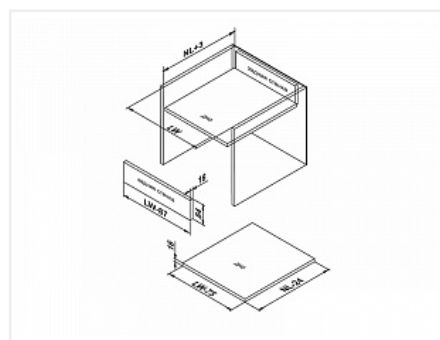

Ящик полного выдвижения СТАРТ 300 мм с доводчиком, белый, с рейлингом, Boyard

Производитель:	Boyard
Серия:	СТАРТ
Модель ящика:	стандартный с рейлингом
Плавное закрывание:	да
Тип выдвижения:	полное
Тип:	Комплект ящика (россыпью)
Длина, мм:	300
Цвет:	белый
Максимальная нагрузка, кг:	40
Тип направляющих:	С доводчиком
Модификации:	Комплект ящика Boyard СТАРТ стандартные боковины
Параметры модификаций:	Тип направляющих, Длина, мм, Цвет, Модель ящика
Тип боковин:	Традиционные
Тип рейлингов:	Круглые

Код:
SET1734

Под заказ

Ваша цена: Розница

2 353.31
руб./шт

Дополнительные изображения:

Состав комплекта

Код	Изображение	Название	Цена за единицу	Количество
193239		Комплект держателей продольного рейлинга для ящика СТАРТ, белый, SBH40/W, Boyard	83.07 руб.	1 шт
194406		Комплект ящика СТАРТ SOFT с доводчиком стандартной высоты, белый SB08W.1/300, Boyard	2 061.68 руб.	1 шт
193253		Комплект круглых продольных рейлингов для ящика СТАРТ 300мм, белый, SBR08/W/300, Boyard	208.56 руб.	1 шт