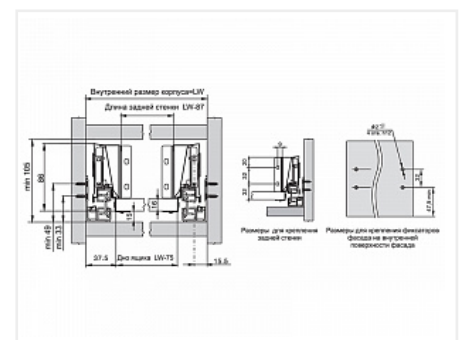

Ящик полного выдвижения СТАРТ 300 мм с доводчиком, белый, с рейлингом, Boyard

Производитель:	Boyard
Серия:	СТАРТ
Модель ящика:	стандартный с рейлингом
Плавное закрывание:	да
Тип выдвижения:	полное
Тип:	Комплект ящика (россыпью)
Длина, мм:	300
Цвет:	белый
Максимальная нагрузка, кг:	40
Тип направляющих:	С доводчиком
Модификации:	Комплект ящика Boyard СТАРТ стандартные боковины
Параметры модификаций:	Тип направляющих, Длина, мм, Цвет, Модель ящика
Тип боковин:	Традиционные
Тип рейлингов:	Круглые

Код:
SET1734

Под заказ

Ваша цена: Розница

2 353.31
руб./шт

Дополнительные изображения:

Состав комплекта

Код	Изображение	Название	Цена за единицу	Количество
193239		Комплект держателей продольного рейлинга для ящика СТАРТ, белый, SBH40/W, Boyard	83.07 руб.	1 шт
194406		Комплект ящика СТАРТ SOFT с доводчиком стандартной высоты, белый SB08W.1/300, Boyard	2 061.68 руб.	1 шт
193253		Комплект круглых продольных рейлингов для ящика СТАРТ 300мм, белый, SBR08/W/300, Boyard	208.56 руб.	1 шт