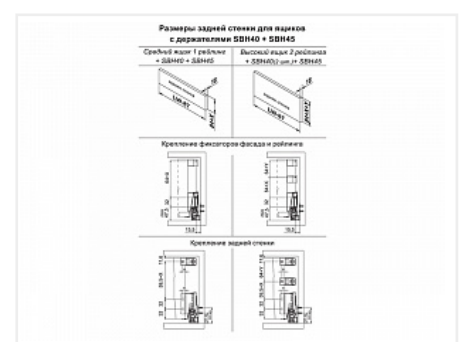

Ящик полного выдвижения СТАРТ 300 мм с доводчиком, серый, с рейлингом, Boyard

Производитель:	Boyard
Серия:	СТАРТ
Модель ящика:	стандартный с рейлингом
Плавное закрывание:	да
Тип выдвижения:	полное
Тип:	Комплект ящика (россыпью)
Длина, мм:	300
Цвет:	серый
Максимальная нагрузка, кг:	40
Тип направляющих:	С доводчиком
Модификации:	Комплект ящика Boyard СТАРТ стандартные боковины
Параметры модификаций:	Тип направляющих, Длина, мм, Цвет, Модель ящика
Тип боковин:	Традиционные
Тип рейлингов:	Круглые

Код:
SET1732

Под заказ

Ваша цена: Розница

2 353.31
руб./шт

Дополнительные изображения:

Состав комплекта

Код	Изображение	Название	Цена за единицу	Количество
193247		Комплект круглых продольных рейлингов для ящика СТАРТ 300мм, серый, SBR08/GR/300, Boyard	208.56 руб.	1 шт
194407		Комплект ящика СТАРТ SOFT с доводчиком стандартной высоты, серый SB08GR.1/300, Boyard	2 061.68 руб.	1 шт
193238		Комплект держателей продольного рейлинга для ящика СТАРТ, серый, SBH40/GR, Boyard	83.07 руб.	1 шт