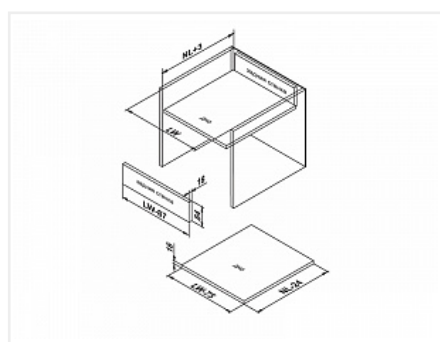

Ящик полного выдвижения СТАРТ 300 мм с доводчиком, серый, с рейлингом, Boyard

Производитель:	Boyard
Серия:	СТАРТ
Модель ящика:	стандартный с рейлингом
Плавное закрывание:	да
Тип выдвижения:	полное
Тип:	Комплект ящика (россыпью)
Длина, мм:	300
Цвет:	серый
Максимальная нагрузка, кг:	40
Тип направляющих:	С доводчиком
Модификации:	Комплект ящика Boyard СТАРТ стандартные боковины
Параметры модификаций:	Тип направляющих, Длина, мм, Цвет, Модель ящика
Тип боковин:	Традиционные
Тип рейлингов:	Круглые

Код:
SET1732

Под заказ

Ваша цена: Розница

2 353.31
руб./шт

Дополнительные изображения:

Состав комплекта

Код	Изображение	Название	Цена за единицу	Количество
193247		Комплект круглых продольных рейлингов для ящика СТАРТ 300мм, серый, SBR08/GR/300, Boyard	208.56 руб.	1 шт
194407		Комплект ящика СТАРТ SOFT с доводчиком стандартной высоты, серый SB08GR.1/300, Boyard	2 061.68 руб.	1 шт
193238		Комплект держателей продольного рейлинга для ящика СТАРТ, серый, SBH40/GR, Boyard	83.07 руб.	1 шт