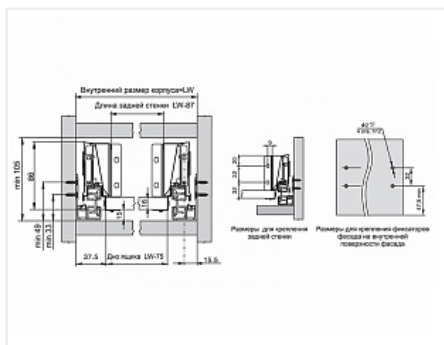

Ящик полного выдвижения СТАРТ 300 мм с доводчиком, серый, с рейлингом, Boyard

Производитель:	Boyard
Серия:	СТАРТ
Модель ящика:	стандартный с рейлингом
Плавное закрывание:	да
Тип выдвижения:	полное
Тип:	Комплект ящика (россыпью)
Длина, мм:	300
Цвет:	серый
Максимальная нагрузка, кг:	40
Тип направляющих:	С доводчиком
Модификации:	Комплект ящика Boyard СТАРТ стандартные боковины
Параметры модификаций:	Тип направляющих, Длина, мм, Цвет, Модель ящика
Тип боковин:	Традиционные
Тип рейлингов:	Круглые

Код:
SET1732

Под заказ

Ваша цена: Розница

2 353.31
руб./шт

Дополнительные изображения:

Состав комплекта

Код	Изображение	Название	Цена за единицу	Количество
193247		Комплект круглых продольных рейлингов для ящика СТАРТ 300мм, серый, SBR08/GR/300, Boyard	208.56 руб.	1 шт
194407		Комплект ящика СТАРТ SOFT с доводчиком стандартной высоты, серый SB08GR.1/300, Boyard	2 061.68 руб.	1 шт
193238		Комплект держателей продольного рейлинга для ящика СТАРТ, серый, SBH40/GR, Boyard	83.07 руб.	1 шт