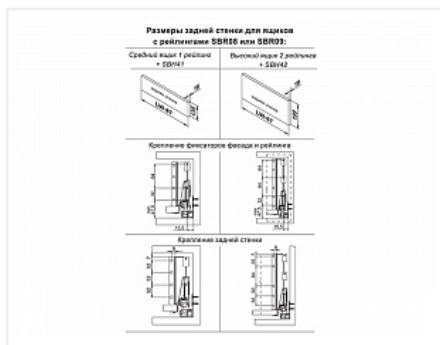

Ящик полного выдвижения СТАРТ 300 мм с доводчиком, серый, с рейлингом, Boyard

Производитель:	Boyard
Серия:	СТАРТ
Модель ящика:	стандартный с рейлингом
Плавное закрывание:	да
Тип выдвижения:	полное
Тип:	Комплект ящика (россыпью)
Длина, мм:	300
Цвет:	серый
Максимальная нагрузка, кг:	40
Тип направляющих:	С доводчиком
Модификации:	Комплект ящика Boyard СТАРТ стандартные боковины
Параметры модификаций:	Тип направляющих, Длина, мм, Цвет, Модель ящика
Тип боковин:	Традиционные
Тип рейлингов:	Круглые

Код:
SET1732

Под заказ

Ваша цена: Розница

2 353.31
руб./шт

Дополнительные изображения:

Состав комплекта

Код	Изображение	Название	Цена за единицу	Количество
193247		Комплект круглых продольных рейлингов для ящика СТАРТ 300мм, серый, SBR08/GR/300, Boyard	208.56 руб.	1 шт
194407		Комплект ящика СТАРТ SOFT с доводчиком стандартной высоты, серый SB08GR.1/300, Boyard	2 061.68 руб.	1 шт
193238		Комплект держателей продольного рейлинга для ящика СТАРТ, серый, SBH40/GR, Boyard	83.07 руб.	1 шт