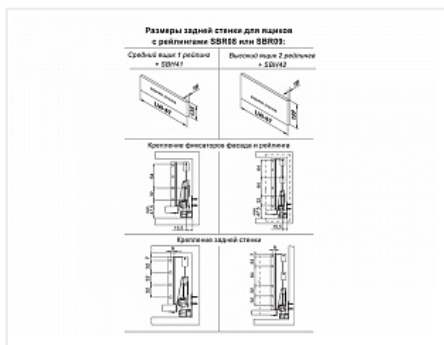

Ящик полного выдвижения СТАРТ 450 мм с доводчиком, белый, с рейлингом, Boyard

Производитель:	Boyard
Серия:	СТАРТ
Модель ящика:	стандартный с рейлингом
Плавное закрывание:	да
Тип выдвижения:	полное
Тип:	Комплект ящика (россыпью)
Длина, мм:	450
Цвет:	белый
Максимальная нагрузка, кг:	40
Тип направляющих:	С доводчиком
Модификации:	Комплект ящика Boyard СТАРТ стандартные боковины
Параметры модификаций:	Тип направляющих, Цвет, Длина, мм, Модель ящика
Тип боковин:	Традиционные
Тип рейлингов:	Круглые

Код:
SET1730

Склад

Ваша цена: Розница

2 424.22
руб./шт

Дополнительные изображения:

Состав комплекта

Код	Изображение	Название	Цена за единицу	Количество
193239		Комплект держателей продольного рейлинга для ящика СТАРТ, белый, SBH40/W, Boyard	67.19 руб.	1 шт
194397		Комплект ящика СТАРТ SOFT с доводчиком стандартной высоты, белый SB08W.1/450, Boyard	2 129.13 руб.	1 шт
193256		Комплект круглых продольных рейлингов для ящика СТАРТ 450мм, белый, SBR08/W/450, Boyard	227.90 руб.	1 шт