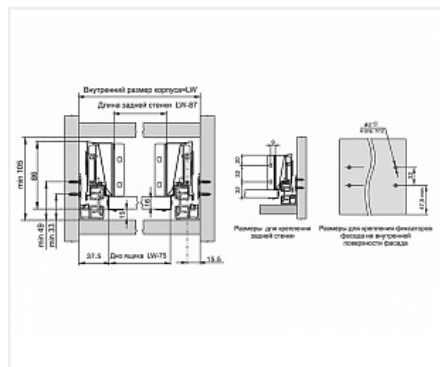

Ящик полного выдвижения СТАРТ 450 мм с доводчиком, белый, с рейлингом, Boyard

Производитель:	Boyard
Серия:	СТАРТ
Модель ящика:	стандартный с рейлингом
Плавное закрывание:	да
Тип выдвижения:	полное
Тип:	Комплект ящика (россыпью)
Длина, мм:	450
Цвет:	белый
Максимальная нагрузка, кг:	40
Тип направляющих:	С доводчиком
Модификации:	Комплект ящика Boyard СТАРТ стандартные боковины
Параметры модификаций:	Тип направляющих, Цвет, Длина, мм, Модель ящика
Тип боковин:	Традиционные
Тип рейлингов:	Круглые

Код:
SET1730

Склад

Ваша цена: Розница

2 424.22
руб./шт

Дополнительные изображения:

Состав комплекта

Код	Изображение	Название	Цена за единицу	Количество
193239		Комплект держателей продольного рейлинга для ящика СТАРТ, белый, SBH40/W, Boyard	67.19 руб.	1 шт
194397		Комплект ящика СТАРТ SOFT с доводчиком стандартной высоты, белый SB08W.1/450, Boyard	2 129.13 руб.	1 шт
193256		Комплект круглых продольных рейлингов для ящика СТАРТ 450мм, белый, SBR08/W/450, Boyard	227.90 руб.	1 шт