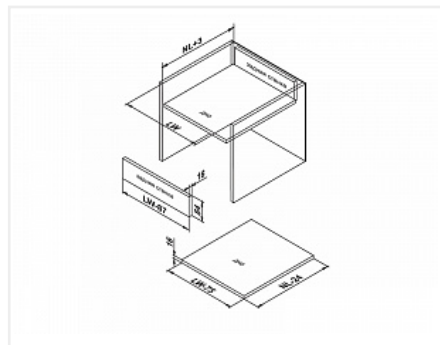

Ящик полного выдвижения СТАРТ 450 мм с доводчиком, белый, с рейлингом, Boyard

Производитель:	Boyard
Серия:	СТАРТ
Модель ящика:	стандартный с рейлингом
Плавное закрывание:	да
Тип выдвижения:	полное
Тип:	Комплект ящика (россыпью)
Длина, мм:	450
Цвет:	белый
Максимальная нагрузка, кг:	40
Тип направляющих:	С доводчиком
Модификации:	Комплект ящика Boyard СТАРТ стандартные боковины
Параметры модификаций:	Тип направляющих, Цвет, Длина, мм, Модель ящика
Тип боковин:	Традиционные
Тип рейлингов:	Круглые

Код:
SET1730

Склад

Ваша цена: Розница

2 424.22
руб./шт

Дополнительные изображения:

Состав комплекта

Код	Изображение	Название	Цена за единицу	Количество
193239		Комплект держателей продольного рейлинга для ящика СТАРТ, белый, SBH40/W, Boyard	67.19 руб.	1 шт
194397		Комплект ящика СТАРТ SOFT с доводчиком стандартной высоты, белый SB08W.1/450, Boyard	2 129.13 руб.	1 шт
193256		Комплект круглых продольных рейлингов для ящика СТАРТ 450мм, белый, SBR08/W/450, Boyard	227.90 руб.	1 шт