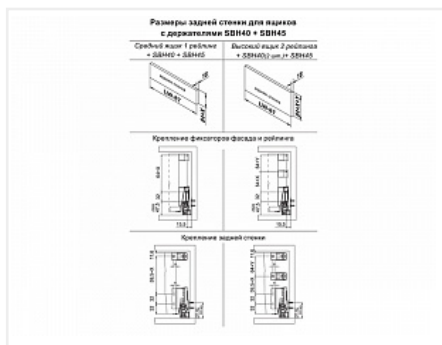

Ящик полного выдвижения СТАРТ 450 мм с доводчиком, белый, с рейлингом, Boyard

Производитель:	Boyard
Серия:	СТАРТ
Модель ящика:	стандартный с рейлингом
Плавное закрывание:	да
Тип выдвижения:	полное
Тип:	Комплект ящика (россыпью)
Длина, мм:	450
Цвет:	белый
Максимальная нагрузка, кг:	40
Тип направляющих:	С доводчиком
Модификации:	Комплект ящика Boyard СТАРТ стандартные боковины
Параметры модификаций:	Тип направляющих, Цвет, Длина, мм, Модель ящика
Тип боковин:	Традиционные
Тип рейлингов:	Круглые

Код:
SET1730

Склад

Ваша цена: Розница

2 424.22
руб./шт

Дополнительные изображения:

Состав комплекта

Код	Изображение	Название	Цена за единицу	Количество
193239		Комплект держателей продольного рейлинга для ящика СТАРТ, белый, SBH40/W, Boyard	67.19 руб.	1 шт
194397		Комплект ящика СТАРТ SOFT с доводчиком стандартной высоты, белый SB08W.1/450, Boyard	2 129.13 руб.	1 шт
193256		Комплект круглых продольных рейлингов для ящика СТАРТ 450мм, белый, SBR08/W/450, Boyard	227.90 руб.	1 шт