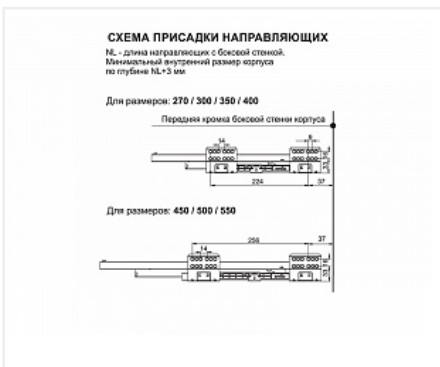

Дополнительные изображения: