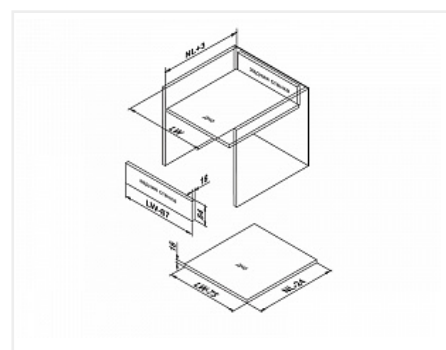

Ящик полного выдвижения СТАРТ 450 мм с доводчиком, серый, с рейлингом, Boyard

Производитель:	Boyard
Серия:	СТАРТ
Модель ящика:	стандартный с рейлингом
Плавное закрывание:	да
Тип выдвижения:	полное
Тип:	Комплект ящика (россыпью)
Длина, мм:	450
Цвет:	серый
Максимальная нагрузка, кг:	40
Тип направляющих:	С доводчиком
Модификации:	Комплект ящика Boyard СТАРТ стандартные боковины
Параметры модификаций:	Тип направляющих, Длина, мм, Цвет, Модель ящика
Тип боковин:	Традиционные
Тип рейлингов:	Круглые

Код:
SET1729

Склад

Ваша цена: Розница

2 424.22
руб./шт

Дополнительные изображения:

Состав комплекта

Код	Название	Цена за единицу	Количество
194398	 Комплект ящика СТАРТ SOFT с доводчиком стандартной высоты, серый SB08GR.1/450, Boyard	2 129.13 руб.	1 шт
193250	 Комплект круглых продольных рейлингов для ящика СТАРТ 450мм, серый, SBR08/GR/450, Boyard	227.90 руб.	1 шт
193238	 Комплект держателей продольного рейлинга для ящика СТАРТ, серый, SBH40/GR, Boyard	67.19 руб.	1 шт