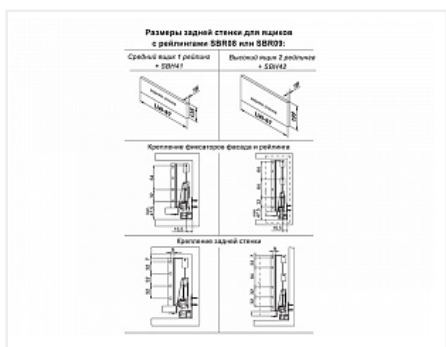

Ящик полного выдвижения СТАРТ 450 мм с доводчиком, серый, с рейлингом, Boyard

Производитель:	Boyard
Серия:	СТАРТ
Модель ящика:	стандартный с рейлингом
Плавное закрывание:	да
Тип выдвижения:	полное
Тип:	Комплект ящика (россыпью)
Длина, мм:	450
Цвет:	серый
Максимальная нагрузка, кг:	40
Тип направляющих:	С доводчиком
Модификации:	Комплект ящика Boyard СТАРТ стандартные боковины
Параметры модификаций:	Тип направляющих, Длина, мм, Цвет, Модель ящика
Тип боковин:	Традиционные
Тип рейлингов:	Круглые

Код:
SET1729

Склад

Ваша цена: Розница

2 424.22
руб./шт

Дополнительные изображения:

Состав комплекта

Код	Название	Цена за единицу	Количество
194398	 Комплект ящика СТАРТ SOFT с доводчиком стандартной высоты, серый SB08GR.1/450, Boyard	2 129.13 руб.	1 шт
193250	 Комплект круглых продольных рейлингов для ящика СТАРТ 450мм, серый, SBR08/GR/450, Boyard	227.90 руб.	1 шт
193238	 Комплект держателей продольного рейлинга для ящика СТАРТ, серый, SBH40/GR, Boyard	67.19 руб.	1 шт