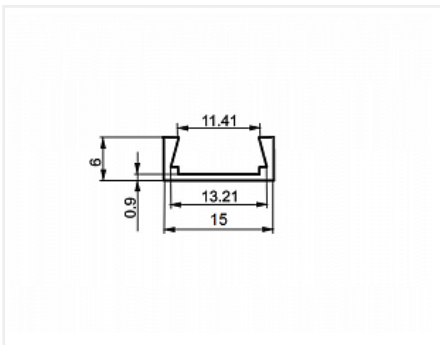

Профиль накладной алюминиевый для светодиодной ленты 3528/5050 белый в комплекте с матовым экраном, заглушками и крепежом, 15x6x2000 мм K262-2AMWH

Производитель:	De Fran
Тип света:	Светодиодный (LED)
Тип:	Профиль для ленты
Цвет:	белый матовый
Тип монтажа:	накладной
Длина, мм:	2000
Класс защиты IP:	IP20
Количество в упаковке:	1 шт

Код: 125773 Артикул: K262-2AMWH

Ваша цена: Розница

501.93 руб./шт

Дополнительные изображения:

Описание

Предназначен для установки светодиодной ленты шириной до 10 мм. Защищает от механических повреждений, загрязнения и перегрева. Экран делает свет мягким и равномерным.

Цвет: белый

Материал: алюминий окрашенный

Размеры: 15x6x2000 мм

В комплект входит: профиль, экран матовый, заглушка глухая заглушка, заглушка сквозная, крепления 4 шт

Аналоги

Код	Название	Цена за единицу
105421	 Профиль накладной алюминиевый для светодиодной ленты 3528/5050 белый матовый комплекте с мат. экраном, заглушками и крепежом, 14.5x6x2000 мм SP261W	522.08 руб.