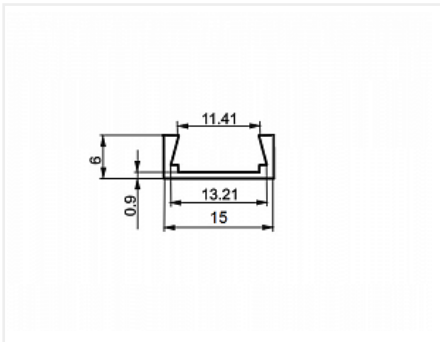

## Профиль накладной алюминиевый для светодиодной ленты 3528/5050 чёрный матовый в комплекте с матовым экраном, загл. и крепежом, 15x6x2000 мм K262-2AMVK

Модификации:	<b>Профиль для светодиодной ленты</b>
Параметры модификаций:	<b>Длина, мм, Цвет, Тип монтажа</b>
Производитель:	<b>De Fran</b>
Тип света:	<b>Светодиодный (LED)</b>
Тип:	<b>Профиль для ленты</b>
Цвет:	<b>чёрный матовый</b>
Тип монтажа:	<b>накладной</b>
Длина, мм:	<b>2000</b>
Класс защиты IP:	<b>IP20</b>
Количество в упаковке:	<b>60 шт</b>

### Описание

Предназначен для установки светодиодной ленты шириной до 10 мм. Защищает от механических повреждений, загрязнения и перегрева. Экран делает свет мягким и равномерным.

Цвет: чёрный

Материал: алюминий анодированный

Размеры: 15x6x2000 мм

В комплект входит: профиль, экран матовый, заглушка глухая заглушка, заглушка сквозная, крепления 4 шт