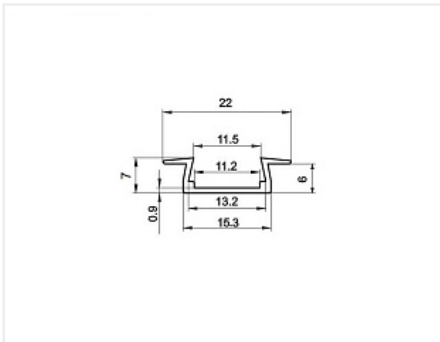

Профиль врезной алюминиевый для светодиодной ленты 3528/5050 чёрный матовый, в комплекте с матовым экраном и заглушками 22x6x2000 мм.K251-2AMBK

Модификации:	Профиль для светодиодной ленты
Параметры модификаций:	Длина, мм, Цвет, Тип монтажа
Производитель:	De Fran
Тип света:	Светодиодный (LED)
Тип:	Профиль для ленты
Цвет:	чёрный матовый
Тип монтажа:	врезной
Длина, мм:	2000
Класс защиты IP:	IP20
Количество в упаковке:	80 шт

Код: 125358	Артикул: СЛ067709
Склад	
Ваша цена: Розница	
578.30 руб./шт	

Дополнительные изображения:

Описание

Предназначен для установки светодиодной ленты шириной до 10 мм. Защищает от механических повреждений, загрязнения и перегрева. Экран делает свет мягким и равномерным.

Цвет: черный

Материал: алюминий анодированный.

Размеры: 22x6x2000 мм

В комплект входит: профиль, экран матовый, заглушка глухая заглушка, заглушка сквозная

Сопутствующие товары

Код	Название	Цена за единицу
125971	 Комплект заглушек для врезного профиля 22x6 (1 с отверстием + 1 глухая),черный	35.69 руб.