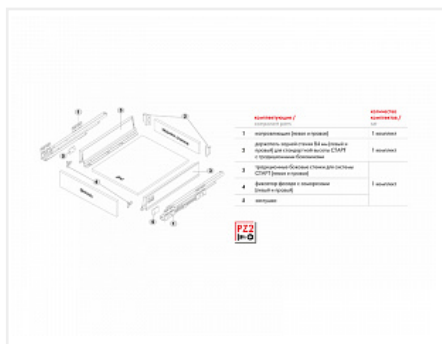

## Комплект ящика СТАРТ SOFT с доводчиком стандартной высоты, серый SB08GR.1/270, Boyard

Модификации:	<b>Комплект ящика Boyard СТАРТ стандартные боковины</b>
Параметры модификаций:	<b>Длина, мм, Цвет, Тип направляющих, Модель ящика</b>
Производитель:	<b>Boyard</b>
Серия:	<b>СТАРТ</b>
Максимальная нагрузка, кг:	<b>40</b>
Тип направляющих:	<b>С доводчиком</b>
Тип боковин:	<b>Традиционные</b>
Модель ящика:	<b>стандартный</b>
Тип:	<b>Комплект ящика (в коробке)</b>
Тип выдвижения:	<b>полное</b>
Плавное закрывание:	<b>да</b>
Цвет:	<b>серый</b>
Высота, мм:	<b>84</b>
Длина, мм:	<b>270</b>
Количество в упаковке:	<b>6 комп.</b>

## Описание

СТАРТ SB08 – комплект систем выдвижения для сборки выдвижного мебельного ящика с традиционными боковинами стандартной высоты

- Плавное доведение при закрывании;
- Полное выдвижение, отсутствие провисания;
- Зубчато-реечный механизм синхронизации обеспечивает равномерный ход и исключает перекосы при движении;
- Качественное порошковое покрытие боковин;
- Грузоподъемность 40 кг;
- Бесперебойная работа на протяжении 80 000 циклов открывания/закрывания.

Ящики представлены в монтажных длинах от 270 до 500 мм, в двух цветах: серый и белый.

Комплект СТАРТ SB08 позволяет создавать выдвижные мебельные ящики любой желаемой высоты с помощью дополнительных рядов рейлингов.