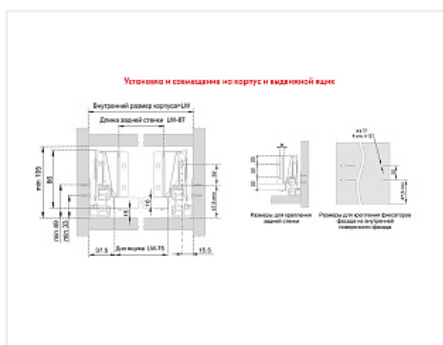

Дополнительные изображения: