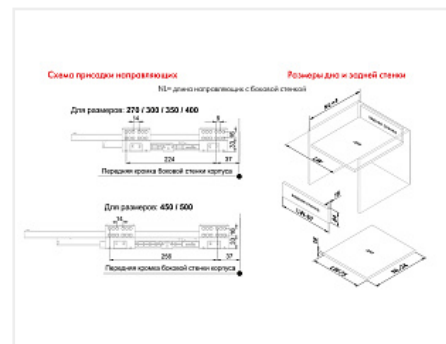

Дополнительные изображения: