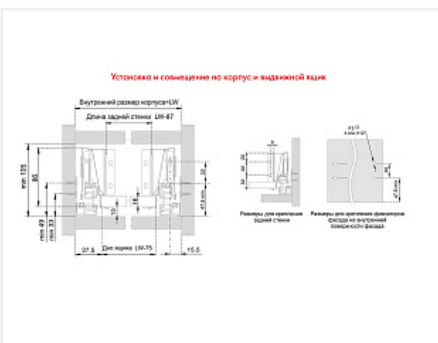

Комплект ящика СТАРТ SOFT с доводчиком стандартной высоты, белый SB08W.1/300, Boyard

Модификации:	Комплект ящика Boyard СТАРТ стандартные боковины
Параметры модификаций:	Длина, мм, Цвет, Тип направляющих, Модель ящика
Производитель:	Boyard
Серия:	СТАРТ
Максимальная нагрузка, кг:	40
Тип направляющих:	С доводчиком
Тип боковин:	Традиционные
Модель ящика:	стандартный
Тип:	Комплект ящика (в коробке)
Тип выдвижения:	полное
Плавное закрывание:	да
Цвет:	белый
Высота, мм:	84
Длина, мм:	300
Количество в упаковке:	6 комп.

Код: 194406 Артикул: SB08W.1/300

Новинка

Ваша цена: Розница

2 778.51 руб./комп.

Дополнительные изображения:

Описание

СТАРТ SB08 – комплект систем выдвижения для сборки выдвижного мебельного ящика с традиционными боковинами стандартной высоты