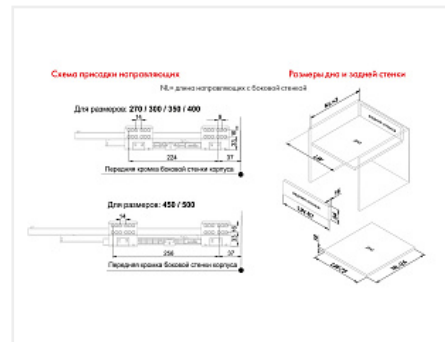

Комплект ящика СТАРТ SOFT с доводчиком стандартной высоты, белый SB08W.1/300, Boyard

Модификации:	Комплект ящика Boyard СТАРТ стандартные боковины
Параметры модификаций:	Длина, мм, Цвет, Тип направляющих, Модель ящика
Производитель:	Boyard
Серия:	СТАРТ
Максимальная нагрузка, кг:	40
Тип направляющих:	С доводчиком
Тип боковин:	Традиционные
Модель ящика:	стандартный
Тип:	Комплект ящика (в коробке)
Тип выдвижения:	полное
Плавное закрывание:	да
Цвет:	белый
Высота, мм:	84
Длина, мм:	300
Количество в упаковке:	6 комп.

Код: 194406 Артикул: SB08W.1/300

Новинка

Ваша цена: Розница

2 778.51 руб./комп.

Дополнительные изображения:

Описание

СТАРТ SB08 – комплект систем выдвижения для сборки выдвижного мебельного ящика с традиционными боковинами стандартной высоты