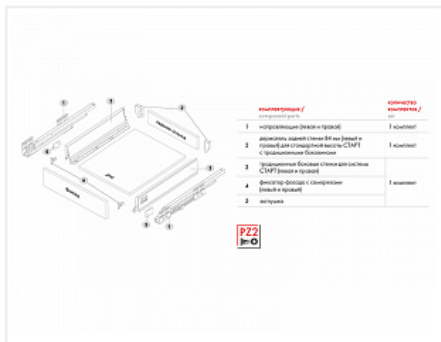

Комплект ящика СТАРТ SOFT с доводчиком стандартной высоты, белый SB08W.1/300, Boyard

Модификации:	Комплект ящика Boyard СТАРТ стандартные боковины
Параметры модификаций:	Длина, мм, Цвет, Тип направляющих, Модель ящика
Производитель:	Boyard
Серия:	СТАРТ
Максимальная нагрузка, кг:	40
Тип направляющих:	С доводчиком
Тип боковин:	Традиционные
Модель ящика:	стандартный
Тип:	Комплект ящика (в коробке)
Тип выдвижения:	полное
Плавное закрывание:	да
Цвет:	белый
Высота, мм:	84
Длина, мм:	300
Количество в упаковке:	6 комп.

Код: 194406 Артикул: SB08W.1/300

Новинка

Ваша цена: Розница

2 778.51 руб./комп.

Дополнительные изображения:

Описание

СТАРТ SB08 – комплект систем выдвижения для сборки выдвижного мебельного ящика с традиционными боковинами стандартной высоты

Ящики представлены в монтажных длинах от 270 до 500 мм, в двух цветах: серый и белый.

Комплект СТАРТ SB08 позволяет создавать выдвижные мебельные ящики любой желаемой высоты с помощью дополнительных рядов рейлингов.