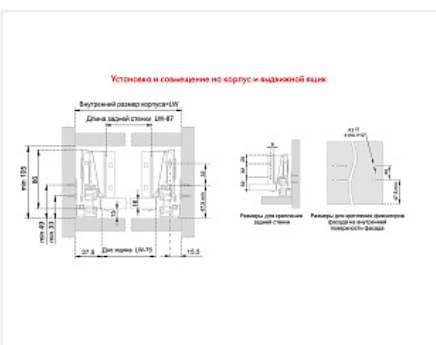

Комплект ящика СТАРТ SOFT с доводчиком стандартной высоты, белый SB08W.1/270, Boyard

Модификации:	Комплект ящика Boyard СТАРТ стандартные боковины
Параметры модификаций:	Длина, мм, Цвет, Тип направляющих, Модель ящика
Производитель:	Boyard
Серия:	СТАРТ
Максимальная нагрузка, кг:	40
Тип направляющих:	С доводчиком
Тип боковин:	Традиционные
Модель ящика:	стандартный
Тип:	Комплект ящика (в коробке)
Тип выдвижения:	полное
Плавное закрывание:	да
Цвет:	белый
Высота, мм:	84
Длина, мм:	270
Количество в упаковке:	6 комп.

Код: 194408 Артикул: SB08W.1/270

Новинка

Ваша цена: Розница

2 709.34 руб./комп.

Дополнительные изображения:

Описание

СТАРТ SB08 – комплект систем выдвижения для сборки выдвижного мебельного ящика с традиционными боковинами стандартной высоты