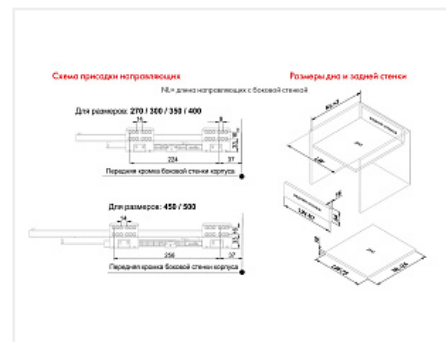

Комплект ящика СТАРТ SOFT с доводчиком стандартной высоты, белый SB08W.1/270, Boyard

Модификации:	Комплект ящика Boyard СТАРТ стандартные боковины
Параметры модификаций:	Длина, мм, Цвет, Тип направляющих, Модель ящика
Производитель:	Boyard
Серия:	СТАРТ
Максимальная нагрузка, кг:	40
Тип направляющих:	С доводчиком
Тип боковин:	Традиционные
Модель ящика:	стандартный
Тип:	Комплект ящика (в коробке)
Тип выдвижения:	полное
Плавное закрывание:	да
Цвет:	белый
Высота, мм:	84
Длина, мм:	270
Количество в упаковке:	6 комп.

Код: 194408 Артикул: SB08W.1/270

Новинка

Ваша цена: Розница

2 709.34 руб./комп.

Дополнительные изображения:

Описание

СТАРТ SB08 – комплект систем выдвижения для сборки выдвижного мебельного ящика с традиционными боковинами стандартной высоты