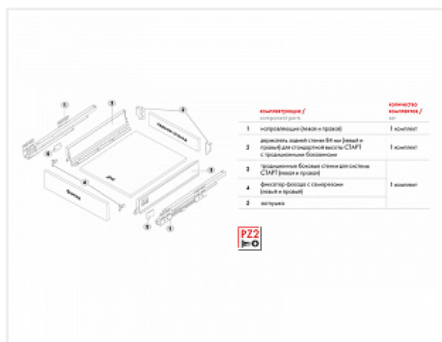

Комплект ящика СТАРТ SOFT с доводчиком стандартной высоты, белый SB08W.1/270, Boyard

Модификации:	Комплект ящика Boyard СТАРТ стандартные боковины
Параметры модификаций:	Длина, мм, Цвет, Тип направляющих, Модель ящика
Производитель:	Boyard
Серия:	СТАРТ
Максимальная нагрузка, кг:	40
Тип направляющих:	С доводчиком
Тип боковин:	Традиционные
Модель ящика:	стандартный
Тип:	Комплект ящика (в коробке)
Тип выдвижения:	полное
Плавное закрывание:	да
Цвет:	белый
Высота, мм:	84
Длина, мм:	270
Количество в упаковке:	6 комп.

Код: 194408 Артикул: SB08W.1/270

Новинка

Ваша цена: Розница

2 709.34 руб./комп.

Дополнительные изображения:

Описание

СТАРТ SB08 – комплект систем выдвижения для сборки выдвижного мебельного ящика с традиционными боковинами стандартной высоты

Ящики представлены в монтажных длинах от 270 до 500 мм, в двух цветах: серый и белый.

Комплект СТАРТ SB08 позволяет создавать выдвижные мебельные ящики любой желаемой высоты с помощью дополнительных рядов рейлингов.