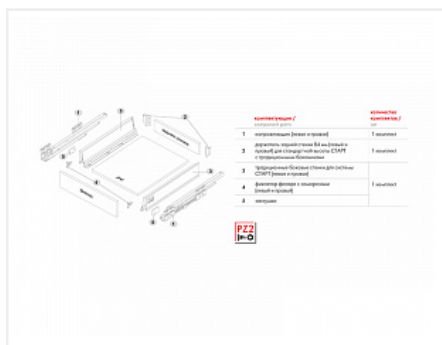

Комплект ящика СТАРТ SOFT с доводчиком стандартной высоты, серый SB08GR.1/350, Boyard

Модификации:	Комплект ящика Boyard СТАРТ стандартные боковины
Параметры модификаций:	Длина, мм, Цвет, Модель ящика, Тип направляющих
Производитель:	Boyard
Серия:	СТАРТ
Максимальная нагрузка, кг:	40
Тип направляющих:	С доводчиком
Тип боковин:	Традиционные
Модель ящика:	стандартный
Тип:	Комплект ящика (в коробке)
Тип выдвигания:	полное
Плавное закрывание:	да
Цвет:	серый
Высота, мм:	84
Длина, мм:	350
Количество в упаковке:	6 комп.

Код: 194403 Артикул: SB08GR.1/350

Новинка

Ваша цена: Розница

2 217.21 руб./комп.

Дополнительные изображения:

Описание

СТАРТ SB08 – комплект систем выдвижения для сборки выдвижного мебельного ящика с традиционными боковинами стандартной высоты

Ящики представлены в монтажных длинах от 270 до 500 мм, в двух цветах: серый и белый.

Комплект СТАРТ SB08 позволяет создавать выдвижные мебельные ящики любой желаемой высоты с помощью дополнительных рядов рейлингов.