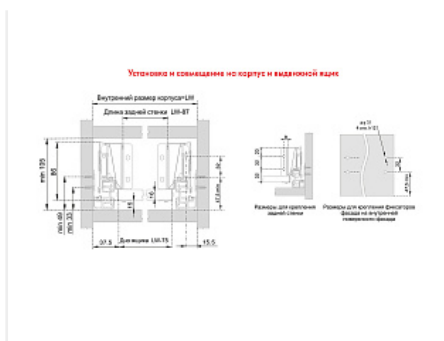

Комплект ящика СТАРТ SOFT с доводчиком стандартной высоты, серый SB08GR.1/350, Boyard

Модификации:	Комплект ящика Boyard СТАРТ стандартные боковины
Параметры модификаций:	Длина, мм, Цвет, Модель ящика, Тип направляющих
Производитель:	Boyard
Серия:	СТАРТ
Максимальная нагрузка, кг:	40
Тип направляющих:	С доводчиком
Тип боковин:	Традиционные
Модель ящика:	стандартный
Тип:	Комплект ящика (в коробке)
Тип выдвигания:	полное
Плавное закрывание:	да
Цвет:	серый
Высота, мм:	84
Длина, мм:	350
Количество в упаковке:	6 комп.

Код: 194403 Артикул: SB08GR.1/350

Новинка

Ваша цена: Розница

2 217.21 руб./комп.

Дополнительные изображения:

Описание

СТАРТ SB08 – комплект систем выдвижения для сборки выдвижного мебельного ящика с традиционными боковинами стандартной высоты