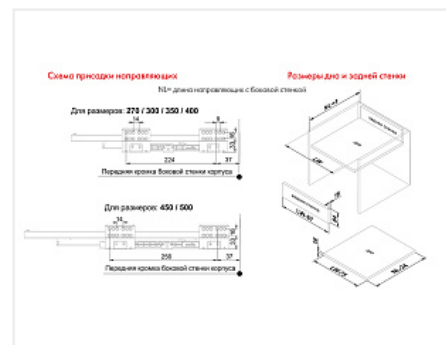

Комплект ящика СТАРТ SOFT с доводчиком стандартной высоты, серый SB08GR.1/350, Boyard

Модификации:	Комплект ящика Boyard СТАРТ стандартные боковины
Параметры модификаций:	Длина, мм, Цвет, Модель ящика, Тип направляющих
Производитель:	Boyard
Серия:	СТАРТ
Максимальная нагрузка, кг:	40
Тип направляющих:	С доводчиком
Тип боковин:	Традиционные
Модель ящика:	стандартный
Тип:	Комплект ящика (в коробке)
Тип выдвигания:	полное
Плавное закрывание:	да
Цвет:	серый
Высота, мм:	84
Длина, мм:	350
Количество в упаковке:	6 комп.

Код: 194403 Артикул: SB08GR.1/350

Новинка

Ваша цена: Розница

2 217.21 руб./комп.

Дополнительные изображения:

Описание

СТАРТ SB08 – комплект систем выдвижения для сборки выдвижного мебельного ящика с традиционными боковинами стандартной высоты