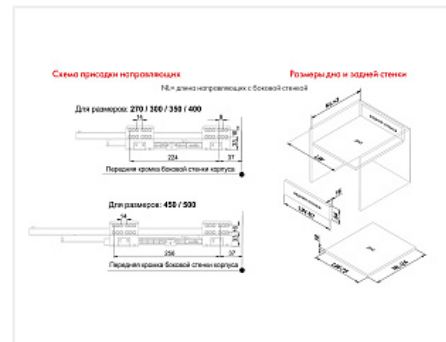

Комплект ящика СТАРТ SOFT с доводчиком стандартной высоты, белый SB08W.1/350, Boyard

Модификации:	Комплект ящика Boyard СТАРТ стандартные боковины
Параметры модификаций:	Длина, мм, Цвет, Тип направляющих, Модель ящика
Производитель:	Boyard
Серия:	СТАРТ
Максимальная нагрузка, кг:	40
Тип направляющих:	С доводчиком
Тип боковин:	Традиционные
Модель ящика:	стандартный
Тип:	Комплект ящика (в коробке)
Тип выдвижения:	полное
Плавное закрывание:	да
Цвет:	белый
Высота, мм:	84
Длина, мм:	350
Количество в упаковке:	6 комп.

Код: 194402 Артикул: SB08W.1/350

Склад

Ваша цена: Розница

2 987.96 руб./комп.

Дополнительные изображения:

Описание

СТАРТ SB08 – комплект систем выдвижения для сборки выдвижного мебельного ящика с традиционными боковинами стандартной высоты