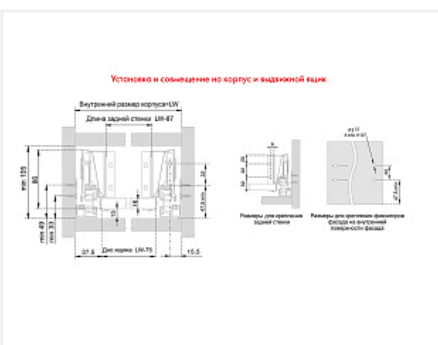

Комплект ящика СТАРТ SOFT с доводчиком стандартной высоты, белый SB08W.1/350, Boyard

Модификации:	Комплект ящика Boyard СТАРТ стандартные боковины
Параметры модификаций:	Длина, мм, Цвет, Тип направляющих, Модель ящика
Производитель:	Boyard
Серия:	СТАРТ
Максимальная нагрузка, кг:	40
Тип направляющих:	С доводчиком
Тип боковин:	Традиционные
Модель ящика:	стандартный
Тип:	Комплект ящика (в коробке)
Тип выдвижения:	полное
Плавное закрывание:	да
Цвет:	белый
Высота, мм:	84
Длина, мм:	350
Количество в упаковке:	6 комп.

Код: 194402 Артикул: SB08W.1/350

Склад

Ваша цена: Розница

2 987.96 руб./комп.

Дополнительные изображения:

Описание

СТАРТ SB08 – комплект систем выдвижения для сборки выдвижного мебельного ящика с традиционными боковинами стандартной высоты