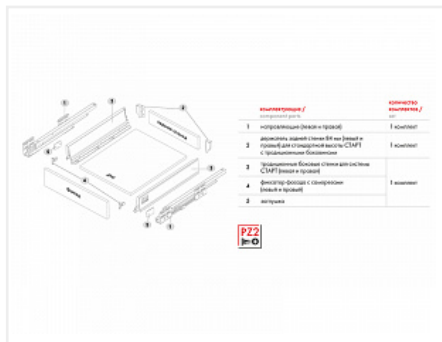

Комплект ящика СТАРТ SOFT с доводчиком стандартной высоты, белый SB08W.1/350, Boyard

Модификации:	Комплект ящика Boyard СТАРТ стандартные боковины
Параметры модификаций:	Длина, мм, Цвет, Тип направляющих, Модель ящика
Производитель:	Boyard
Серия:	СТАРТ
Максимальная нагрузка, кг:	40
Тип направляющих:	С доводчиком
Тип боковин:	Традиционные
Модель ящика:	стандартный
Тип:	Комплект ящика (в коробке)
Тип выдвижения:	полное
Плавное закрывание:	да
Цвет:	белый
Высота, мм:	84
Длина, мм:	350
Количество в упаковке:	6 комп.

Код: 194402 Артикул: SB08W.1/350

Склад

Ваша цена: Розница

2 987.96 руб./комп.

Дополнительные изображения:

Описание

СТАРТ SB08 – комплект систем выдвижения для сборки выдвижного мебельного ящика с традиционными боковинами стандартной высоты

Ящики представлены в монтажных длинах от 270 до 500 мм, в двух цветах: серый и белый.

Комплект СТАРТ SB08 позволяет создавать выдвижные мебельные ящики любой желаемой высоты с помощью дополнительных рядов рейлингов.