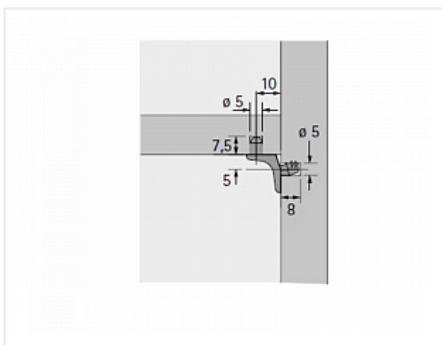

Секюра 1.1, полкодержатель, диаметр цапфы 5 мм, цинк/никелированный Art. 9010110, Hettich

Модификации:

Параметры модификаций:

Материал полки:

Крепление полки:

Толщина полки, мм:

Art.Hettich:

Производитель:

Тип:

Материал:

Цвет:

Ширина, мм:

Высота, мм:

Длина, мм:

Кратность отгрузки, шт:

Количество в упаковке:

**Полкодержатель
Sekura 1.1**

Производитель

Дерево

С фиксацией

от 10

9010110

Hettich

уголок литой

металл

никель

10

13

13

1

1000 шт

Код:
116797

Артикул:
9010110

Под заказ

Ваша цена: Розница

12.26 руб./шт

Дополнительные изображения:

Сопутствующие товары

Код	Название	Цена за единицу
103280	Сверло по дереву Мастер 3D MiniMaster StopLine 5,0x50	872.55 руб.

Аналоги

Код	Название	Цена за единицу