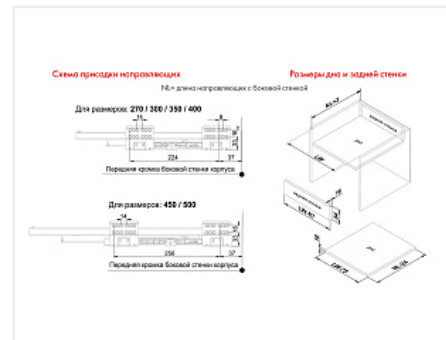

Комплект ящика СТАРТ SOFT с доводчиком стандартной высоты, белый SB08W.1/500, Boyard

Модификации:	Комплект ящика Boyard СТАРТ стандартные боковины
Параметры модификаций:	Длина, мм, Цвет, Тип направляющих, Модель ящика
Производитель:	Boyard
Серия:	СТАРТ
Максимальная нагрузка, кг:	40
Тип направляющих:	С доводчиком
Тип боковин:	Традиционные
Модель ящика:	стандартный
Тип:	Комплект ящика (в коробке)
Тип выдвижения:	полное
Плавное закрывание:	да
Цвет:	белый
Высота, мм:	84
Длина, мм:	500
Количество в упаковке:	6 комп.

Код: 194395 Артикул: SB08W.1/500

Склад

Ваша цена: Розница

3 519.25 руб./комп.

Дополнительные изображения:

Описание

СТАРТ SB08 – комплект систем выдвижения для сборки выдвижного мебельного ящика с традиционными боковинами стандартной высоты