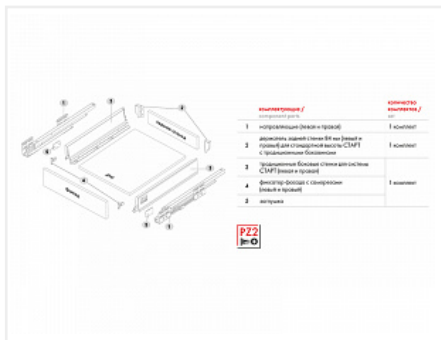

Комплект ящика СТАРТ SOFT с доводчиком стандартной высоты, белый SB08W.1/500, Boyard

Модификации:	Комплект ящика Boyard СТАРТ стандартные боковины
Параметры модификаций:	Длина, мм, Цвет, Тип направляющих, Модель ящика
Производитель:	Boyard
Серия:	СТАРТ
Максимальная нагрузка, кг:	40
Тип направляющих:	С доводчиком
Тип боковин:	Традиционные
Модель ящика:	стандартный
Тип:	Комплект ящика (в коробке)
Тип выдвижения:	полное
Плавное закрывание:	да
Цвет:	белый
Высота, мм:	84
Длина, мм:	500
Количество в упаковке:	6 комп.

Код: 194395 Артикул: SB08W.1/500

Склад

Ваша цена: Розница

3 519.25 руб./комп.

Дополнительные изображения:

Описание

СТАРТ SB08 – комплект систем выдвижения для сборки выдвижного мебельного ящика с традиционными боковинами стандартной высоты

Ящики представлены в монтажных длинах от 270 до 500 мм, в двух цветах: серый и белый.

Комплект СТАРТ SB08 позволяет создавать выдвижные мебельные ящики любой желаемой высоты с помощью дополнительных рядов рейлингов.