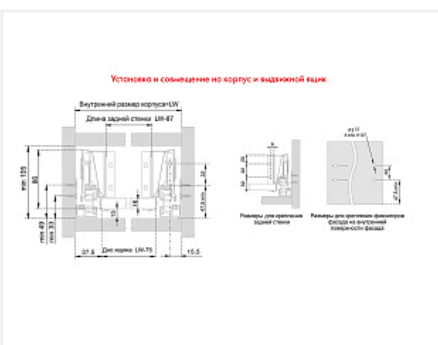

Комплект ящика СТАРТ SOFT с доводчиком стандартной высоты, белый SB08W.1/500, Boyard

Модификации:	Комплект ящика Boyard СТАРТ стандартные боковины
Параметры модификаций:	Длина, мм, Цвет, Тип направляющих, Модель ящика
Производитель:	Boyard
Серия:	СТАРТ
Максимальная нагрузка, кг:	40
Тип направляющих:	С доводчиком
Тип боковин:	Традиционные
Модель ящика:	стандартный
Тип:	Комплект ящика (в коробке)
Тип выдвижения:	полное
Плавное закрывание:	да
Цвет:	белый
Высота, мм:	84
Длина, мм:	500
Количество в упаковке:	6 комп.

Код: 194395 Артикул: SB08W.1/500

Склад

Ваша цена: Розница

3 519.25 руб./комп.

Дополнительные изображения:

Описание

СТАРТ SB08 – комплект систем выдвижения для сборки выдвижного мебельного ящика с традиционными боковинами стандартной высоты