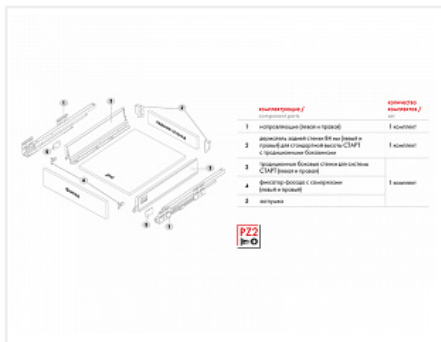

Комплект ящика СТАРТ SOFT с доводчиком стандартной высоты, белый SB08W.1/450, Boyard

Модификации:	Комплект ящика Boyard СТАРТ стандартные боковины
Параметры модификаций:	Длина, мм, Цвет, Тип направляющих, Модель ящика
Производитель:	Boyard
Серия:	СТАРТ
Максимальная нагрузка, кг:	40
Тип направляющих:	С доводчиком
Тип боковин:	Традиционные
Модель ящика:	стандартный
Тип:	Комплект ящика (в коробке)
Тип выдвижения:	полное
Плавное закрывание:	да
Цвет:	белый
Высота, мм:	84
Длина, мм:	450
Количество в упаковке:	6 комп.

Код: 194397	Артикул: SB08W.1/450
Склад	
Ваша цена: Розница	
2 485.85 руб./комп.	

Дополнительные изображения:

Описание

СТАРТ SB08 – комплект систем выдвижения для сборки выдвижного мебельного ящика с традиционными боковинами стандартной высоты

Ящики представлены в монтажных длинах от 270 до 500 мм, в двух цветах: серый и белый.

Комплект СТАРТ SB08 позволяет создавать выдвижные мебельные ящики любой желаемой высоты с помощью дополнительных рядов рейлингов.