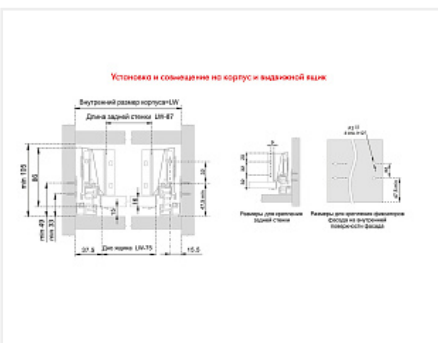

Комплект ящика СТАРТ SOFT с доводчиком стандартной высоты, белый SB08W.1/450, Boyard

Модификации:	Комплект ящика Boyard СТАРТ стандартные боковины
Параметры модификаций:	Длина, мм, Цвет, Тип направляющих, Модель ящика
Производитель:	Boyard
Серия:	СТАРТ
Максимальная нагрузка, кг:	40
Тип направляющих:	С доводчиком
Тип боковин:	Традиционные
Модель ящика:	стандартный
Тип:	Комплект ящика (в коробке)
Тип выдвижения:	полное
Плавное закрывание:	да
Цвет:	белый
Высота, мм:	84
Длина, мм:	450
Количество в упаковке:	6 комп.

Код: 194397	Артикул: SB08W.1/450
Склад	
Ваша цена: Розница	
2 485.85 руб./комп.	

Дополнительные изображения:

Описание

СТАРТ SB08 – комплект систем выдвижения для сборки выдвижного мебельного ящика с традиционными боковинами стандартной высоты