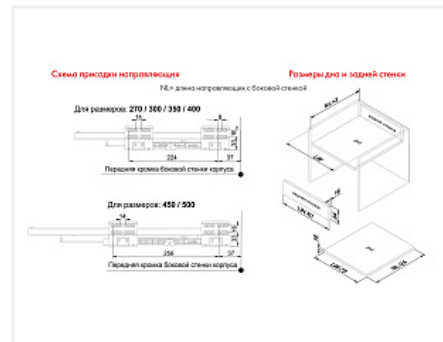

Комплект ящика СТАРТ SOFT с доводчиком стандартной высоты, белый SB08W.1/450, Boyard

Модификации:	Комплект ящика Boyard СТАРТ стандартные боковины
Параметры модификаций:	Длина, мм, Цвет, Тип направляющих, Модель ящика
Производитель:	Boyard
Серия:	СТАРТ
Максимальная нагрузка, кг:	40
Тип направляющих:	С доводчиком
Тип боковин:	Традиционные
Модель ящика:	стандартный
Тип:	Комплект ящика (в коробке)
Тип выдвижения:	полное
Плавное закрывание:	да
Цвет:	белый
Высота, мм:	84
Длина, мм:	450
Количество в упаковке:	6 комп.

Код: 194397	Артикул: SB08W.1/450
Склад	
Ваша цена: Розница	
2 485.85 руб./комп.	

Дополнительные изображения:

Описание

СТАРТ SB08 – комплект систем выдвижения для сборки выдвижного мебельного ящика с традиционными боковинами стандартной высоты