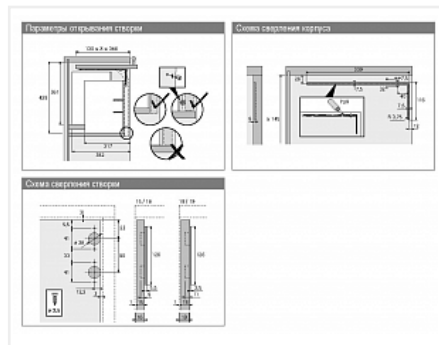

Комплект фурнитуры Lift Up для откидных элементов толщиной 16 мм Art. 45025, Hettich

Art.Hettich:	45025
Производитель:	Hettich
Тип открывания:	Поворотно-задвижной
Серия:	Lift Up
Протестировано на количество циклов откр/закр:	20000
Количество в упаковке:	1 комп.

Код: 114853 Артикул: 45025

Под заказ

Ваша цена: Розница

2 014.75 руб./комп.

Дополнительные изображения:

Описание

Механизм открывает фасад вверх и скрывает в модуль открывая почти всё пространство.

Для деревянных фасадов

Габариты фасада:

высота 145 - 400 мм

ширина до 1200 мм

Максимальный вес фасада 8 кг

Регулировка провисоте $\pm 1,25$ мм

Материал: пластик серый

Набор состоит из:

- 2 шт направляющие профили, включая аксессуары