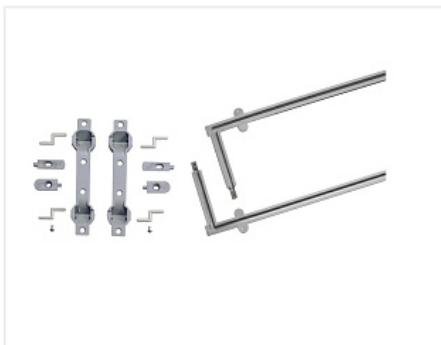

Комплект фурнитуры Lift Up для откидных элементов толщиной 16 мм Art. 45025, Hettich

Art.Hettich:	45025
Производитель:	Hettich
Тип открывания:	Поворотно-задвижной
Серия:	Lift Up
Протестировано на количество циклов откр/закр:	20000
Количество в упаковке:	1 комп.

Код: 114853 Артикул: 45025

Под заказ

Ваша цена: Розница

2 014.75 руб./комп.

Дополнительные изображения:

Описание

Механизм открывает фасад вверх и скрывает в модуль открывая почти всё пространство.

Для деревянных фасадов

Габариты фасада:

высота 145 - 400 мм

ширина до 1200 мм

Максимальный вес фасада 8 кг

Регулировка провисоте $\pm 1,25$ мм

Материал: пластик серый

Набор состоит из:

- 2 шт направляющие профили, включая аксессуары

- 2 шт петли, включая аксессуары